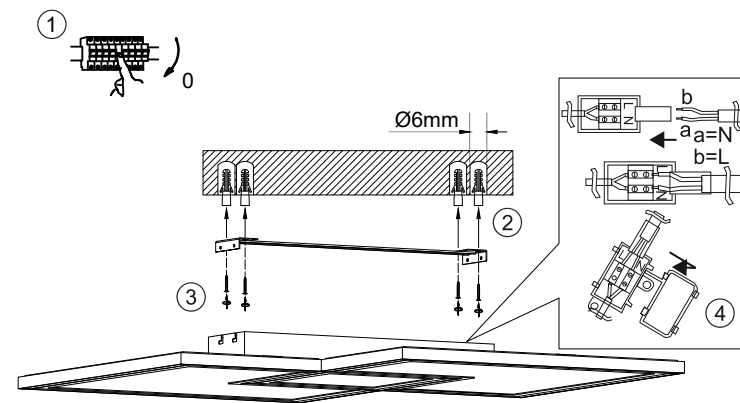

LED 51 W
6.900 lm

 59 W
3.600 lm

t 30.000 h

T_K 2.700 - 5.000 K

  15.000 x

 <0,5 s

 2,4GHz
max. 4,7dBm

997504