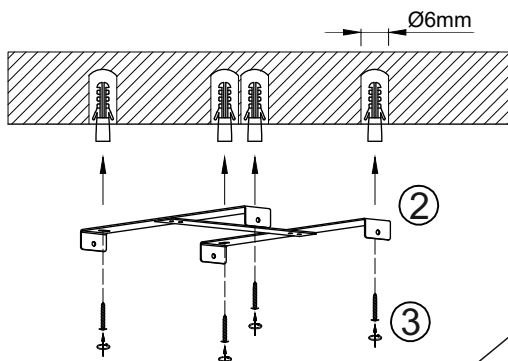

LED 18 W
2.100 lm
35 W
2.200 lm
t 25.000 h
T_k 2.700 - 5.000 K
15.000 x
<0,5 s

LED 3
1 200
00
t 000
T_k 00 000
000
0

996978

230V / 50Hz~

1x LED-Board 36V DC / 18W

1x LED-Board 37V DC / 13W

2,4 GHz
max. 4,7 dBm