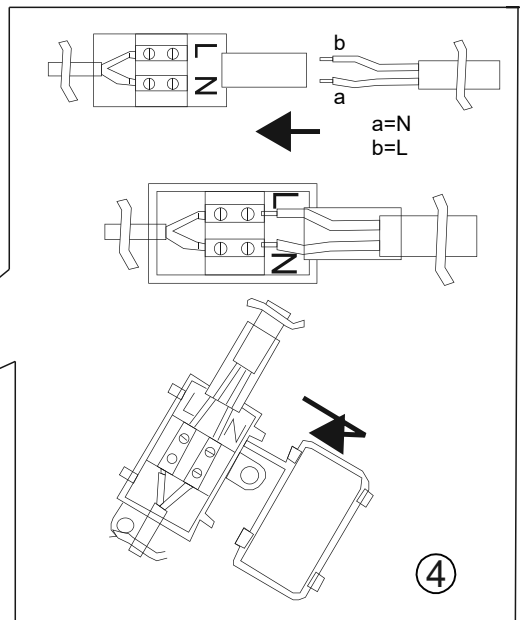

LED 18 W
2.100 lm
35 W
2.200 lm
t 25.000 h
T_k 2.700 - 5.000 K
15.000 x
<0,5 s

LED 3
1 200
00
t 000
T_k 00 000
000
0

996978

230V / 50Hz~

1x LED-Board 36V DC / 18W

1x LED-Board 37V DC / 13W

2,4 GHz
max. 4,7 dBm