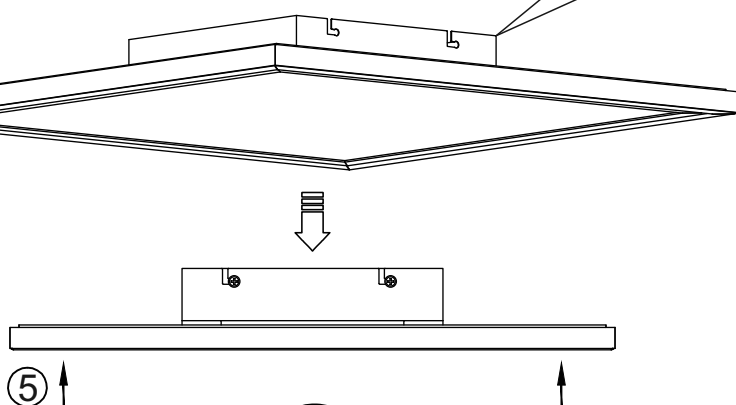

LED 18 W
2.100 lm
35 W
2.200 lm
t 25.000 h
T_k 2.700 - 5.000 K
15.000 x
<0,5 s

LED 3
1 200
00
t 000
T_k 00 000
000
0

996978

230V / 50Hz~

1x LED-Board 36V DC / 18W

1x LED-Board 37V DC / 13W

2,4 GHz
max. 4,7 dBm