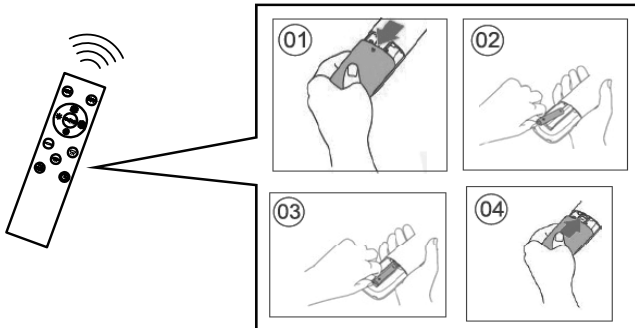

LED 18 W
2.100 lm
35 W
2.200 lm
t 25.000 h
T_k 2.700 - 5.000 K
15.000 x
<0,5 s

LED 3
1 200
00
t 000
T_k 00 000
000
0

996978

230V / 50Hz~

1x LED-Board 36V DC / 18W

1x LED-Board 37V DC / 13W

2,4 GHz
max. 4,7 dBm