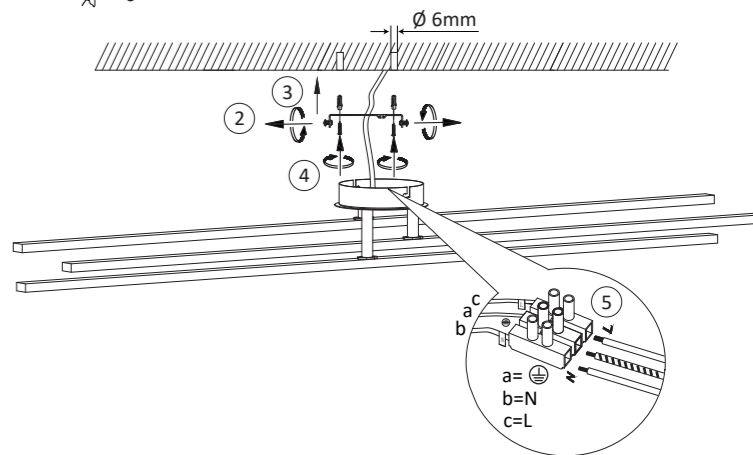

LED 16 W
1.960 lm

20 W
1.150 lm

t 20.000 h

T_K 3.000 K

15.000 x

< 0,5 s

902107

230V / 50Hz~