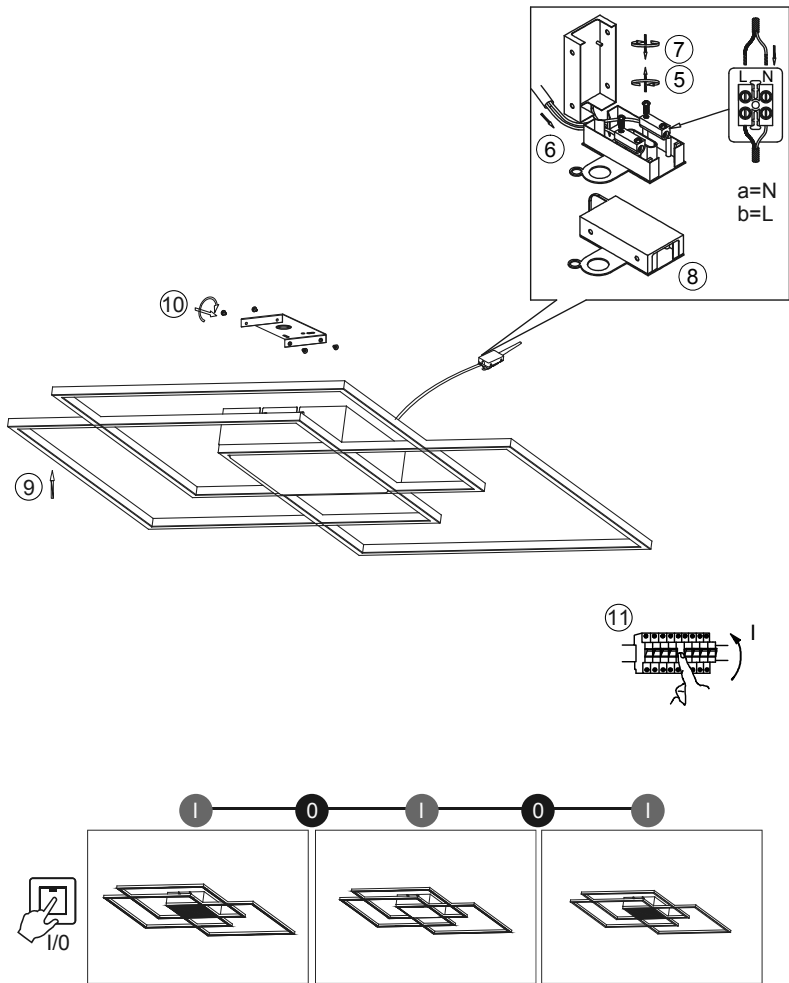

1x
2x AAA, 1,5V
4x
4x

LeuchtenDirekt

LeuchtenDirekt GmbH
Olakenweg 36 · D-59457 Werl
+49(0)2922 9721 9290
Kundenservice@neuhaus-group.de
www.leuchtendirekt.de

- 1 | Aus / OFF
- 2 | Ein / ON
- 3 | **Hochdimmen der Helligkeit:**
 - Drücken Sie die Taste kurz, können Sie die Helligkeit der Leuchte stufenweise hochdimmen.
 - Drücken Sie die Taste lang, können Sie die Helligkeit der Leuchte stufenlos hochdimmen.
- 3 | **dim up the brightness:**
 - By pressing the button for a short time, you can increase the brightness of the light in steps.
 - By pressing the button for a longer time, you can increase the brightness of the light continuously.
- 4 | **Reduzieren der Helligkeit:**
 - Drücken Sie die Taste kurz, können Sie die Helligkeit der Leuchte stufenweise reduzieren.
 - Drücken Sie die Taste lang, können Sie die Helligkeit der Leuchte stufenlos reduzieren.
- 4 | **dim down the brightness:**
 - By pressing the button for a short time, you can reduce the brightness of the light in steps.
 - By pressing the button for a longer time, you can reduce the brightness of the light continuously.
- 5 | **Erhöhen der Farbtemperatur**
 - Drücken Sie die Taste kurz, können Sie die Farbtemperatur der Leuchte stufenweise erhöhen.
 - Drücken Sie die Taste lang, können Sie die Farbtemperatur der Leuchte stufenlos erhöhen.
- 5 | **increase the color temperature**
 - By pressing the button for a short time, you can increase the color temperature of the light in steps.
 - By pressing the button for a longer time, you can increase