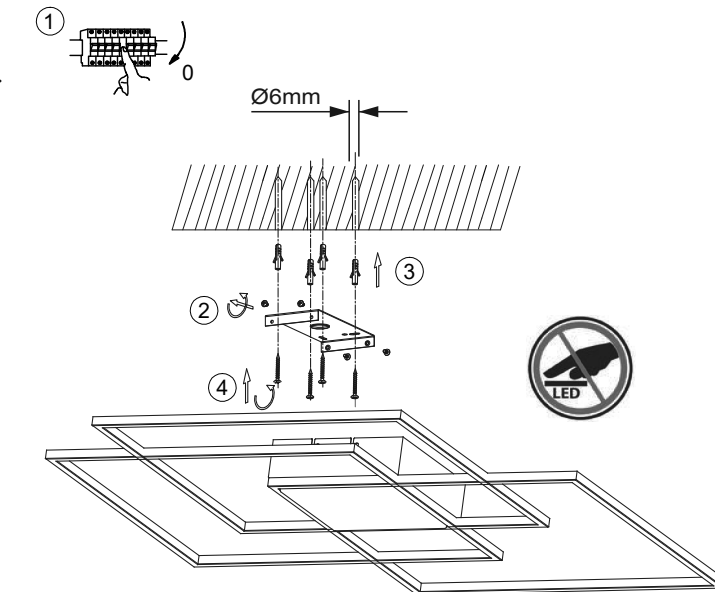

1x
2x AAA, 1,5V
4x
4x

LeuchtenDirekt

LeuchtenDirekt GmbH
Olakenweg 36 · D-59457 Werl
+49(0)2922 9721 9290
Kundenservice@neuhaus-group.de
www.leuchtendirekt.de

- 1 | Aus / OFF
- 2 | Ein / ON
- 3 | **Hochdimmen der Helligkeit:**
 - Drücken Sie die Taste kurz, können Sie die Helligkeit der Leuchte stufenweise hochdimmen.
 - Drücken Sie die Taste lang, können Sie die Helligkeit der Leuchte stufenlos hochdimmen.
- 3 | **dim up the brightness:**
 - By pressing the button for a short time, you can increase the brightness of the light in steps.
 - By pressing the button for a longer time, you can increase the brightness of the light continuously.
- 4 | **Reduzieren der Helligkeit:**
 - Drücken Sie die Taste kurz, können Sie die Helligkeit der Leuchte stufenweise reduzieren.
 - Drücken Sie die Taste lang, können Sie die Helligkeit der Leuchte stufenlos reduzieren.
- 4 | **dim down the brightness:**
 - By pressing the button for a short time, you can reduce the brightness of the light in steps.
 - By pressing the button for a longer time, you can reduce the brightness of the light continuously.
- 5 | **Erhöhen der Farbtemperatur**
 - Drücken Sie die Taste kurz, können Sie die Farbtemperatur der Leuchte stufenweise erhöhen.
 - Drücken Sie die Taste lang, können Sie die Farbtemperatur der Leuchte stufenlos erhöhen.
- 5 | **increase the color temperature**
 - By pressing the button for a short time, you can increase the color temperature of the light in steps.
 - By pressing the button for a longer time, you can increase