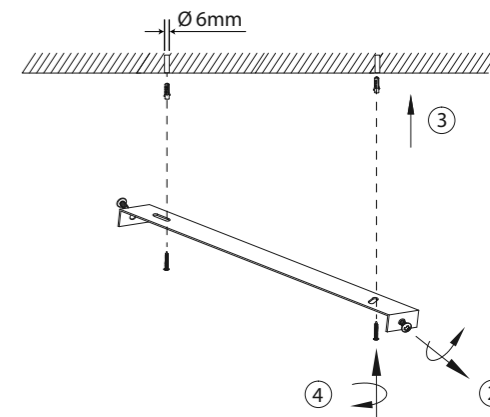

LED 45 W
5.700 lm
50 W
2.900 lm
t 20.000 h
T_k 3.000 K
15.000 x
<0,5 s

998343

230V / 50Hz~

LED 1x LED-Board 360V DC / 45W