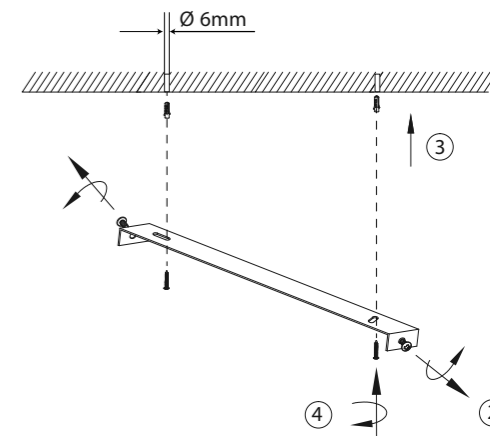

LED 45 W
5.600 lm
50 W
3.000 lm
t 20.000 h
T_k 3.000 K
15.000 x
< 0,5 s

998201

230V / 50Hz~

LED 1x LED-Board 360V DC / 45W

2x 2x 4x