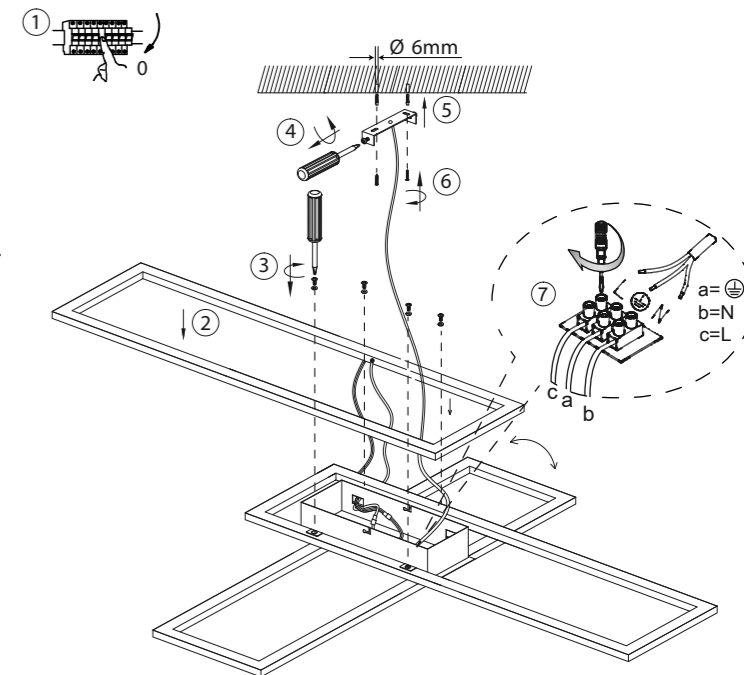

LED 45 W
5.500 lm
50 W
3.000 lm
t 20.000 h
T_K 2.700 - 5.000 K
15.000 x
< 0,5 s

998199	
	230V / 50Hz~
LED	1x LED-Board 360V DC / 45W
	2x AAA, 1,5V
	2x 2x 4x

I
0
I
0
I
0
I

Alles An 4.000K/
All on 4.000K

Außen 4.000K/
Outside 4.000K