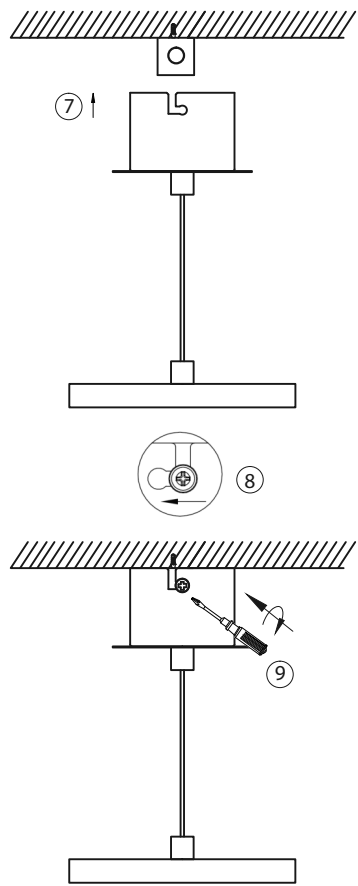

LED	26 W	3 W
	3.300 lm	
	35 W	35 W
	1.650 lm	1.650 lm
t	20.000 h	25.000 h
T _K	2.700 - 5.000 K	RGB
	15.000 x	15.000 x
	<0,5 s	<0,5 s

	998447	
	230V / 50Hz~	
LED	1x LED-Board 24V DC/ 26 W	
	1x LED-Board 24V DC/3 W	
1x		2x
		2x
		2x