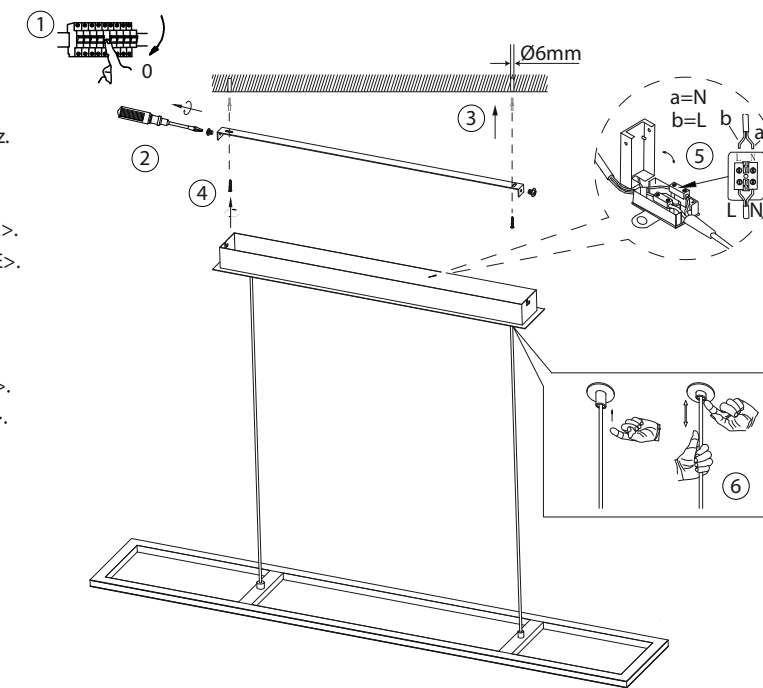

LED	26 W	3 W
	3.300 lm	
	35 W	35 W
	1.650 lm	1.650 lm
t	20.000 h	25.000 h
T _K	2.700 - 5.000 K	RGB
	15.000 x	15.000 x
	<0,5 s	<0,5 s

	998447	
	230V / 50Hz~	
LED	1x LED-Board 24V DC/ 26 W	
	1x LED-Board 24V DC/3 W	
1x		2x
		2x
		2x