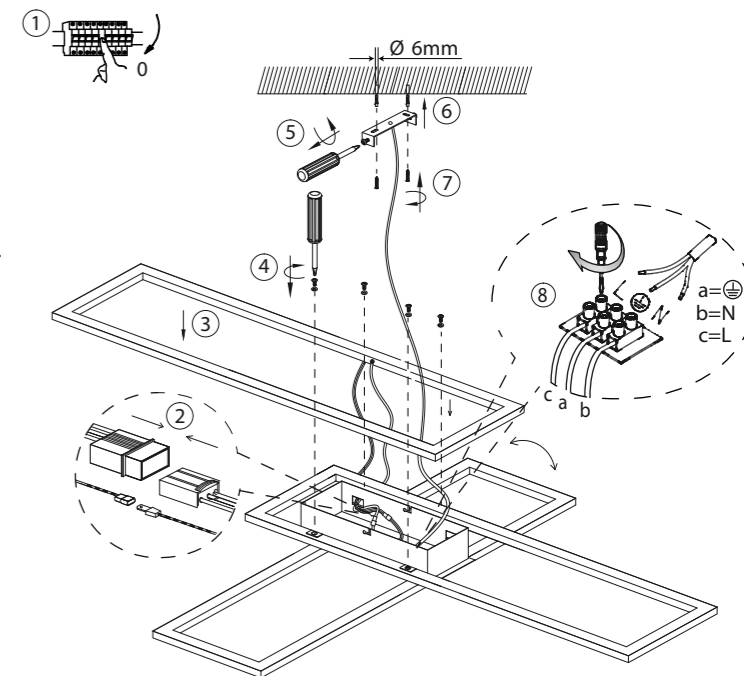

LED	40 W	5 W
	5.600 lm	
	50 W	50 W
	3.000 lm	3.000 lm
t	20.000 h	25.000 h
T _k	2.700 - 5.000 K	RGB
	15.000 x	15.000 x
	<0,5 s	<0,5 s

998389	
	230V / 50Hz~
LED	1x LED-Board 360V DC / 40W 1x LED-Board 360V DC / 5W
1x	2x AAA, 1,5V
	2x 2x 4x