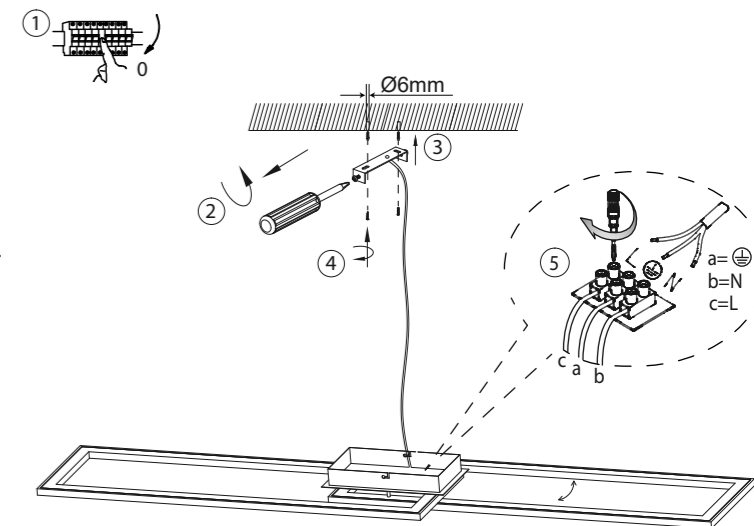

LED	34 $\frac{W}{lm}$ 5.000 lm	5 W	
	45 W	45 W	
	3.200 lm	3.200 lm	
t	20.000 h	25.000 h	
T _K	2.700 - 5.000 K	RGB	
	15.000 x	15.000 x	
	<0,5 s	<0,5 s	

			230V/50Hz~
LED			1x LED-Board 350V DC / 34,5W 1x LED-Board 350V DC / 5W
1x		2x	AAA,1,5V
		2x	
		2x	