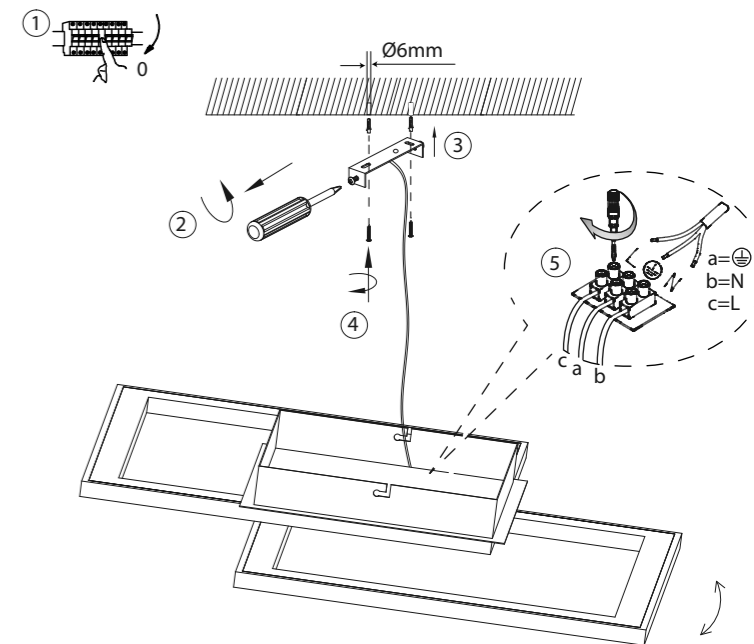

LED	26 W	5 W
	3.450 lm	
	35 W	35 W
	2.045 lm	2.045 lm
t	20.000 h	25.000 h
T _K	2.700-5.000 K	RGB
	15.000 x	15.000 x
	<0,5 s	<0,5 s

998234	
	230V / 50Hz~
LED	1x LED-Board 350V DC / 26W 1x LED-Board 350V DC / 5W
1x	2x AAA,1,5V
	2x
	2x