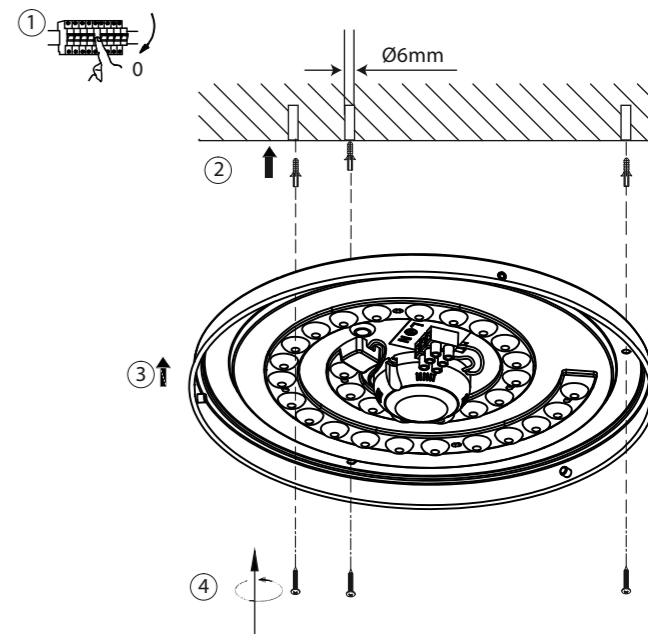

LED	9,3 W	993326	
	1.280 lm		
	12 W		
	900 lm	230V / 50Hz~	
t	25.000 h	LED	1x LED-Board 244V DC / 9,3W
T <sub>K</sub>	3.000 - 5.000 K		
	15.000 x		
	< 0,5 s		
		3x	
		3x	
		3x	

↑ ⑥