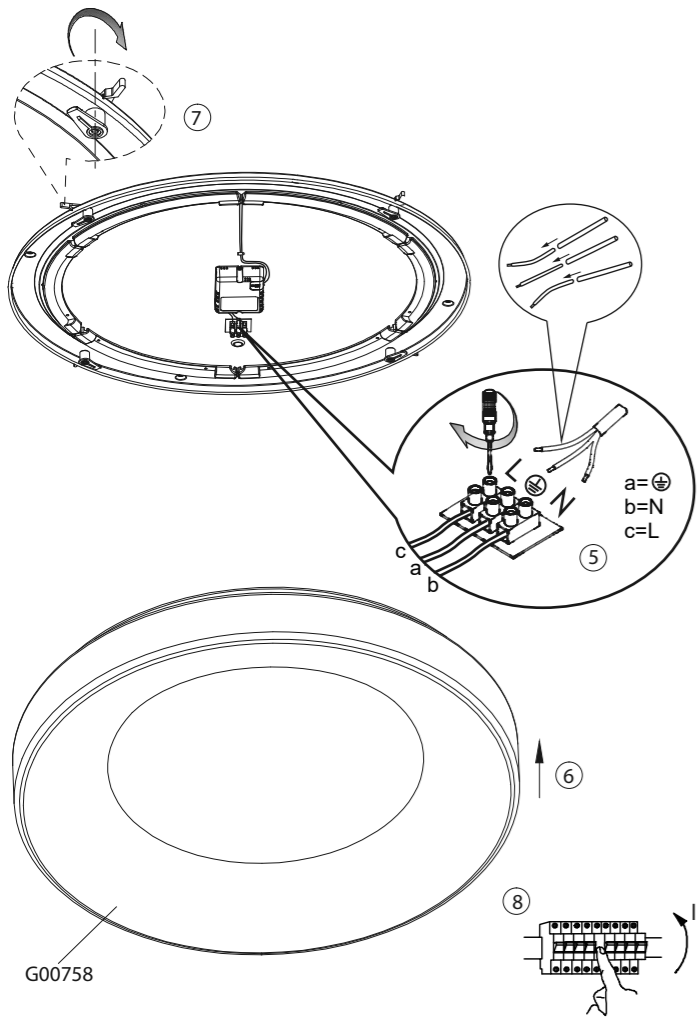

LED 54 W
6.600 lm
60 W
2.900 lm
t 25.000 h
T_K 2.700 -5.000 K
15.000 x
< 0,5 s

1x
3x
4x
4x
2x AAA 1,5V

997337

230V / 50Hz~

LED 1x LED-Board 370V DC/54W

4

5

6