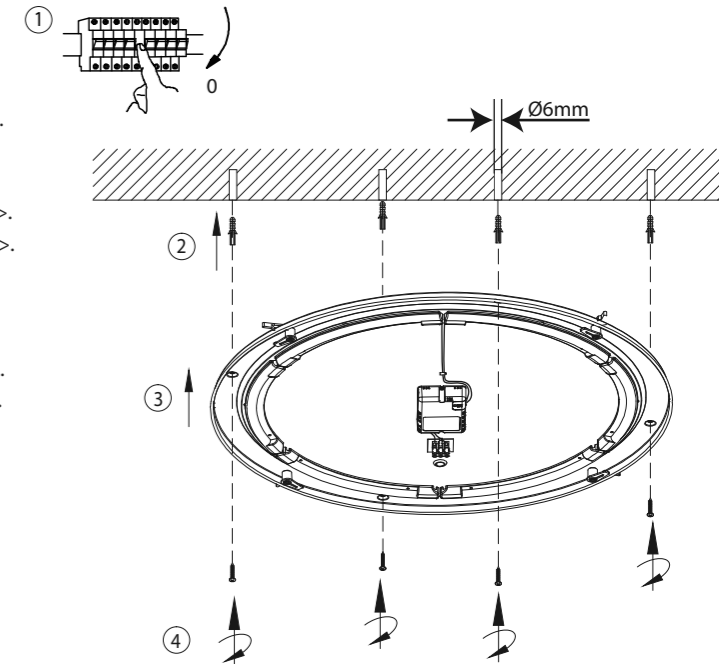

LED 54 W
6.600 lm
60 W
2.900 lm
t 25.000 h
T_K 2.700 -5.000 K
15.000 x
< 0,5 s

1x
3x
4x
4x
2x AAA 1,5V

997337

230V / 50Hz~

LED 1x LED-Board 370V DC/54W

4

5

6