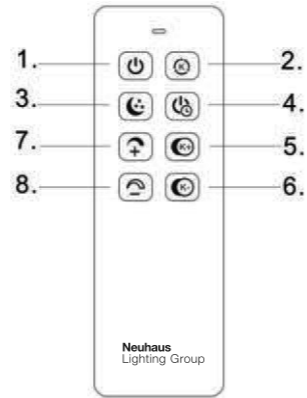

15.000 x
<0,5 s

996816	
	230V / 50Hz~
LED	2x LED-Board 24V DC / 13,8W
1x	2x AAA, 1,5V
2x	2x

DE

Anleitung für die Fernbedienung

1. Ein / Aus
2. Farbtemperatur ändern
3. Nachtlicht (gelb 5%)
4. Leuchte nach 1 Minute ausschalten
5. Erhöhen der Farbtemperatur
6. Reduzieren der Farbtemperatur
7. Hochdimmen der Helligkeit
Kurzes Drücken: maximale Helligkeit
8. Reduzieren der Helligkeit
Kurzes Drücken: minimale Helligkeit