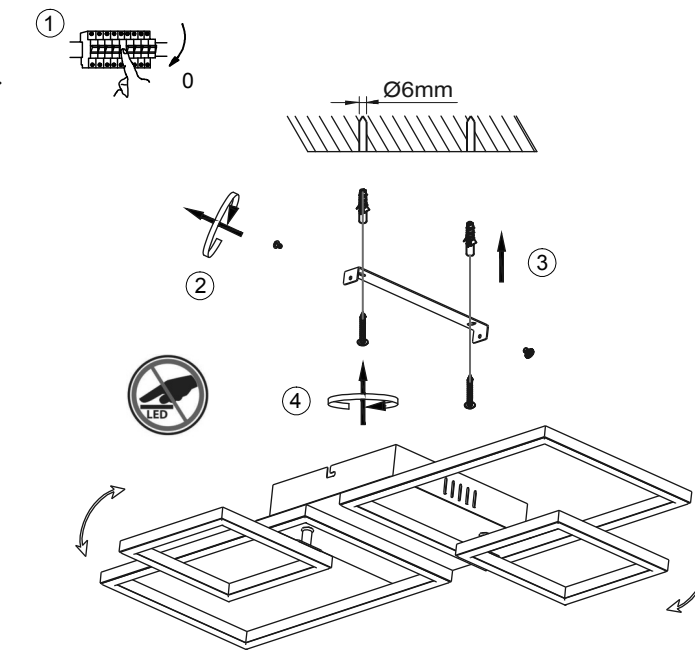

LED 5,5 W / 12 W
660 lm / 1.440 lm
40 W
2.400 lm
t 20.000 h
T_k 3.000 K
15.000 x
<0,5 s

997943

230V / 50Hz~

LED 2x LED-Board 36V DC / 5,5W

LED 2x LED-Board 36V DC / 12W

LeuchtenDirekt

LeuchtenDirekt GmbH

Olakenweg 36 · D-59457 Werl