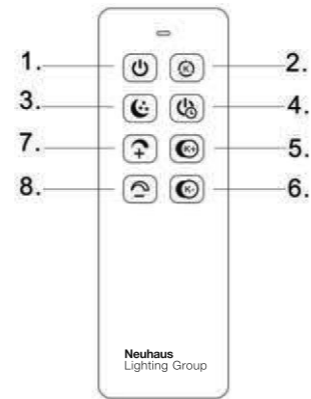

LED 20 W
2.400 lm
45 W
2.400 lm
t 20.000 h
T_k 2.700 - 5.000 K
15.000 x
<0,5 s

997123

230V / 50Hz~
LED 2x LED-Board 24V DC / 20 W

1x
2x AAA, 1,5V
2x

LeuchtenDirekt

LeuchtenDirekt GmbH
Olakenweg 36 · D-59457 Werl

+49(0)2922 9721 9290

Kundenservice@neuhaus-group.de

www.leuchtdirekt.de

DE

Anleitung für die Fernbedienung

1. Ein / Aus
2. Farbtemperatur ändern
3. Nachtlicht (gelb 5%)
4. Leuchte nach 1 Minute ausschalten
5. Erhöhen der Farbtemperatur
6. Reduzieren der Farbtemperatur
7. Hochdimmen der Helligkeit
Kurzes Drücken: maximale Helligkeit
8. Reduzieren der Helligkeit
Kurzes Drücken: minimale Helligkeit

Technische Daten

Betriebsspannung:	DC3V
Betriebsstrom:	<15mA
Reichweite der Fernbedienung:	>6m
Fernbedienung:	Infrarot
Batterie:	2x 1,5V AAA

GB

Remote Control Instructions

1. On / Off
2. Change color temperature
3. Night light (yellow 5%)
4. Turn off the light after 1 minute
5. Increase color temperature
6. reduce color temperature
7. Dim up the brightness (max. 100%)
Short press: max. brightness
8. Dim down the brightness (min. 5%)
Short press: min. brightness

Specifications

Operation voltage:	DC3V
Operation current:	<15mA
Remote distance:	> 6m
Remote Control:	Infrared
Battery:	2x 1,5V AAA