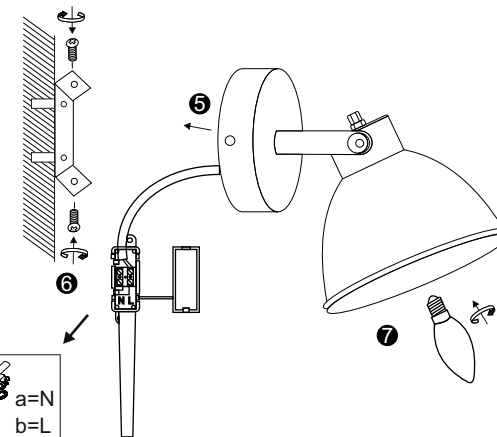

Kundenservice@neuhaus-group.de

www.leuchtdirekt.de

- DE
- GB
- FR
- BG
- CZ
- DK
- EL
- ES
- ET
- FI
- HR
- HU
- IT
- LT
- LV
- NL
- NO
- PL
- PT
- RO
- RU
- SK
- SL
- SR
- SV
- TR

103 mm

995734 / 995735

230V / 50Hz~

1x E14 max. 40W

2x  2x 

103 mm

148 mm

103 mm

103 mm

105 mm

105 mm

148 mm

4

5

6

147