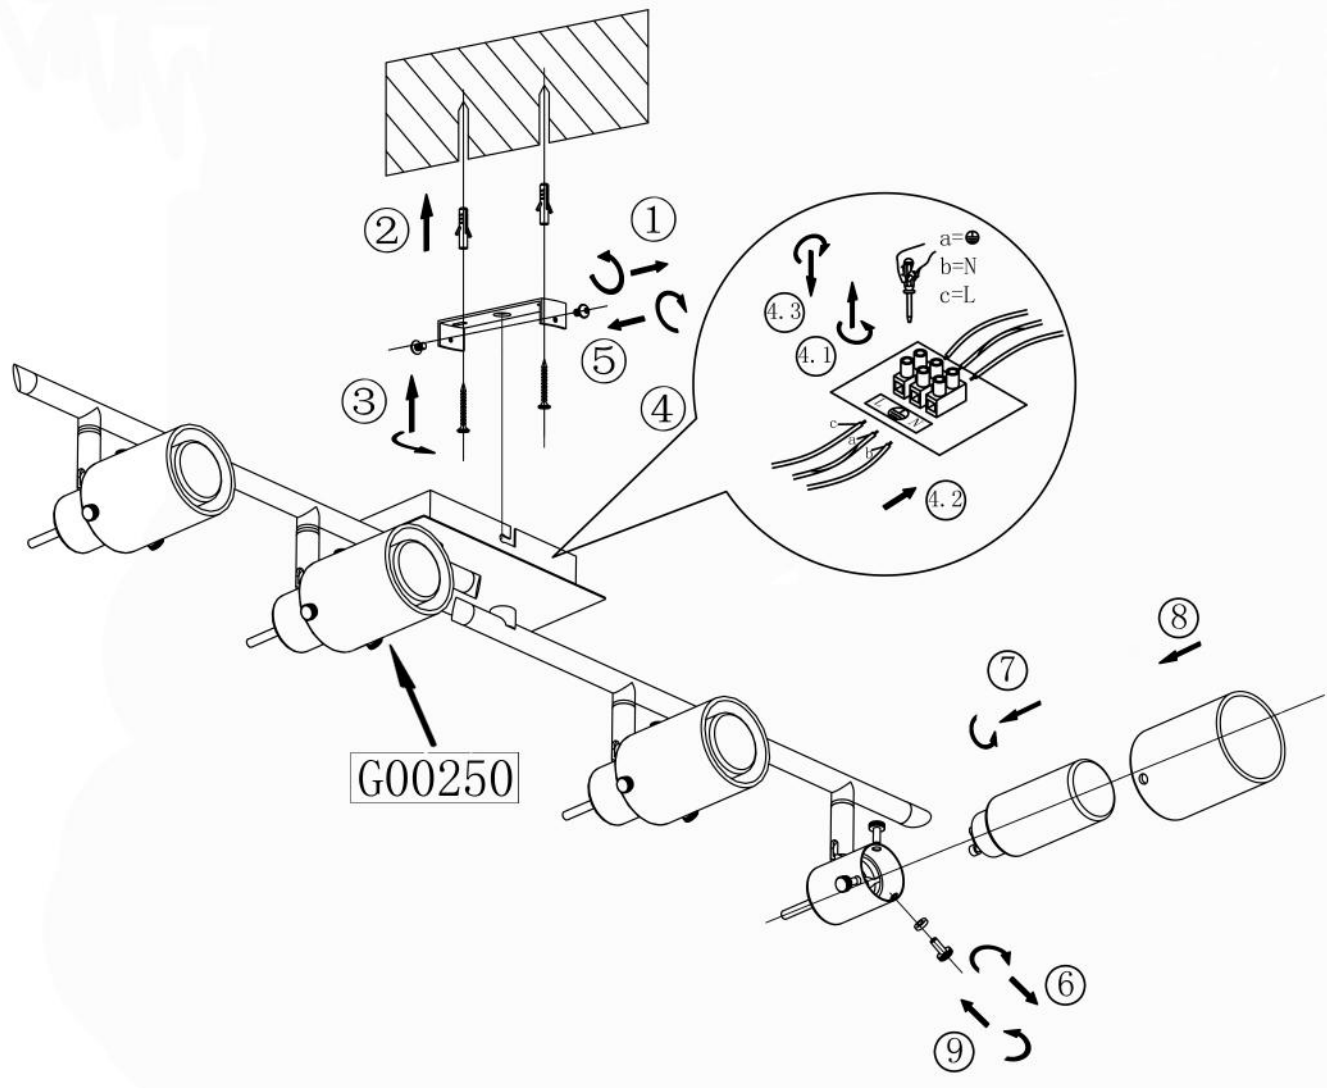

W 4W
 GU10
 lm 400 Lumen
 t 15.000h
 T_k 3.000 Kelvin
 12.500 x
 < 0,5s

990885

230V / 50Hz

4 x GU10 max. 4W

Bitte geben Sie bei technischen Fragen die Chargennummer (xxxxx-xx-xx-xxxxx-xxx) an. Diese finden Sie auf dem Typenschild.
 Please let us know the batch number (xxxxx-xx-xx-xxxxx-xxx) for any technical questions. This can be found on the rating label.
 Lors de demande d'assistance technique, veuillez indiquer le numéro du lot (xxxxx-xx-xx-xxxxx-xxx). Celui-ci se trouve sur la plaque d'identification.