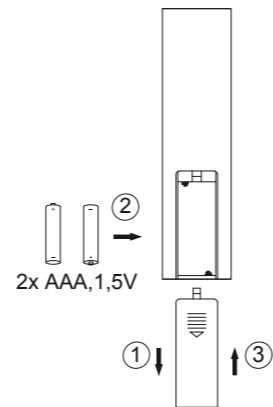

LED 14,5 W  
1.500 lm  
17 W  
750 lm  
t 25.000 h  
T<sub>K</sub> 2.700 - 5.000 K / RGB

15.000 x  
<0,5 s

997808

230V / 50Hz~

LED 1x LED-Board 12V DC / 14,5 W

1x  
2x AAA, 1,5V  
1x 2x

- ① Ein / Aus  
On / Off
- ② Start / Stop  
Play / stop
- ③ Helligkeit erhöhen (10%-100%)  
increase the brightness (10% - 100%)
- ④ Helligkeit reduzieren (100%-10%)  
reduce the brightness (100% - 10%)
- ⑤ Farbtemperatur reduzieren (5.000 - 2.700 K)  
reduce color temperatur (5.000 - 2.700 K)
- ⑥ Farbtemperatur erhöhen (2.700 - 5.000 K)  
increase color temperatur (2.700 - 5.000 K)
- ⑦ • gedrückt halten (>3s): speichern des aktuellen Modus  
• kurz drücken: auswählen eines gespeicherten Modi  
  
• long press (>3s): save the current mode  
• short press: select a saved mode
- ⑧ Geschwindigkeit reduzieren (9 Stufen)  
reduce the speed (9 steps)
- ⑨ Geschwindigkeit erhöhen (9 Stufen)  
increase the speed (9 steps)
- ⑩ R / G / B / Farbwechsel  
R / G / B / color change
- ⑪ RGB Modi (zurück)  
RGB mode (back)
- ⑫ RGB Modi (vor)  
RGB mode (forth)