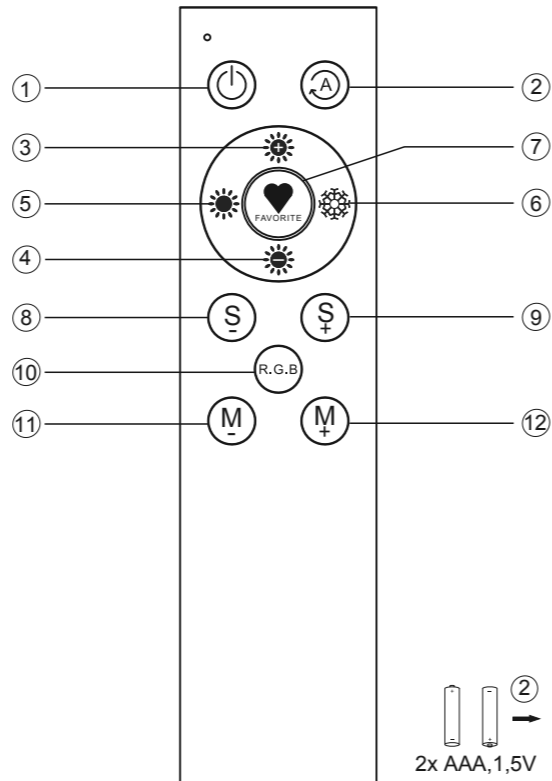

LED 14,5 W  
1.500 lm  
17 W  
750 lm  
t 25.000 h  
T<sub>K</sub> 2.700 - 5.000 K / RGB

15.000 x  
<0,5 s

997808

230V / 50Hz~

LED 1x LED-Board 12V DC / 14,5 W

1x  
2x AAA, 1,5V  
1x 2x

- ① Ein / Aus  
On / Off
- ② Start / Stop  
Play / stop
- ③ Helligkeit erhöhen (10%-100%)  
increase the brightness (10% - 100%)
- ④ Helligkeit reduzieren (100%-10%)  
reduce the brightness (100% - 10%)
- ⑤ Farbtemperatur reduzieren (5.000 - 2.700 K)  
reduce color temperatur (5.000 - 2.700 K)
- ⑥ Farbtemperatur erhöhen (2.700 - 5.000 K)  
increase color temperatur (2.700 - 5.000 K)
- ⑦ • gedrückt halten (>3s): speichern des aktuellen Modus  
• kurz drücken: auswählen eines gespeicherten Modi  
  
• long press (>3s): save the current mode  
• short press: select a saved mode
- ⑧ Geschwindigkeit reduzieren (9 Stufen)  
reduce the speed (9 steps)
- ⑨ Geschwindigkeit erhöhen (9 Stufen)  
increase the speed (9 steps)
- ⑩ R / G / B / Farbwechsel  
R / G / B / color change
- ⑪ RGB Modi (zurück)  
RGB mode (back)
- ⑫ RGB Modi (vor)  
RGB mode (forth)