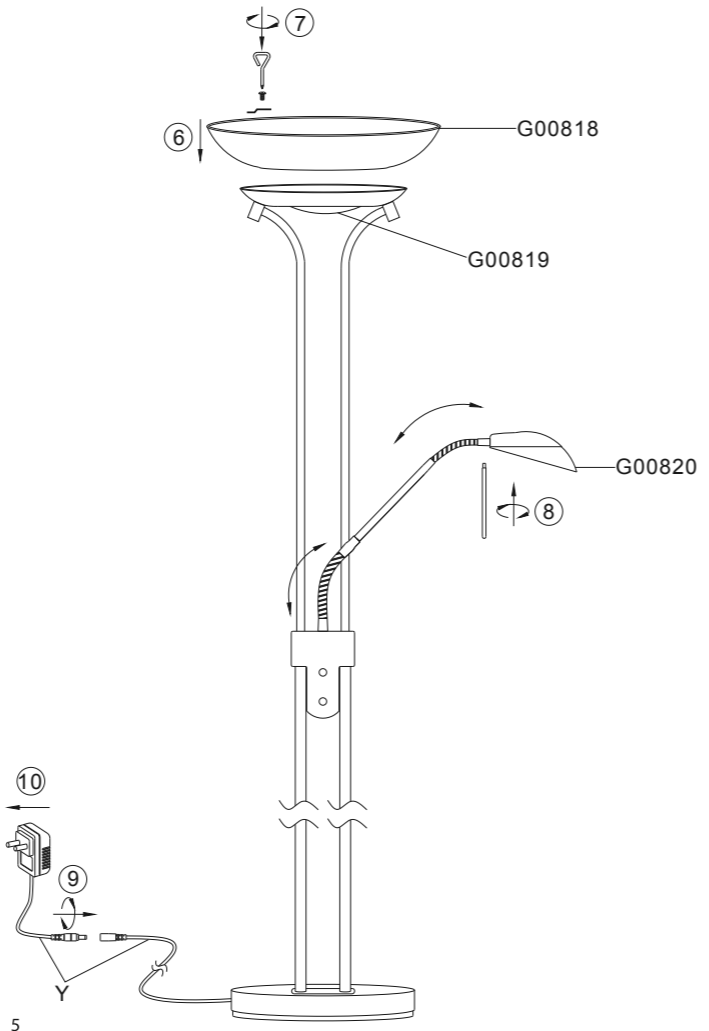

16 W 1.900 lm	5 W 570 lm
	24 W 1.600 lm	24 W 1.600 lm
t	25.000 h	25.000 h
T_k	3.000 K	3.000 K
	15.000 x	15.000 x
	<0,5 s	<0,5 s

998675 / 998676 / 998677

	230V / 50Hz~
LED	1x LED-Board 24V DC / 16W
LED	1x LED-Board 24V DC / 5W

4

5