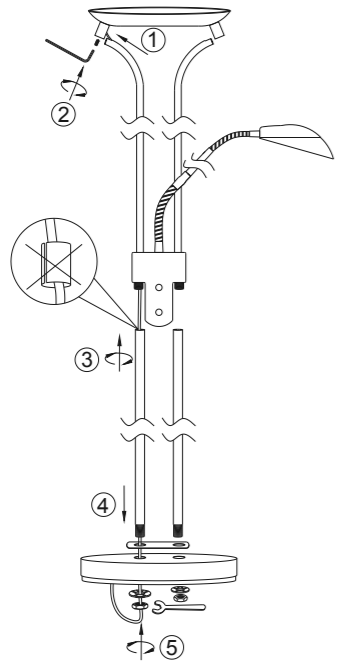

	16 W 1.900 lm	5 W 570 lm
	24 W 1.600 lm	24 W 1.600 lm
t	25.000 h	25.000 h
T _k	3.000 K	3.000 K
	15.000 x	15.000 x
	<0,5 s	<0,5 s

998675 / 998676 / 998677

	230V / 50Hz~
LED	1x LED-Board 24V DC / 16W
LED	1x LED-Board 24V DC / 5W