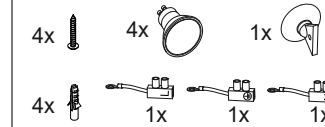

998261

230V / 50Hz~

GU10 4 x GU10 / 4,5 W