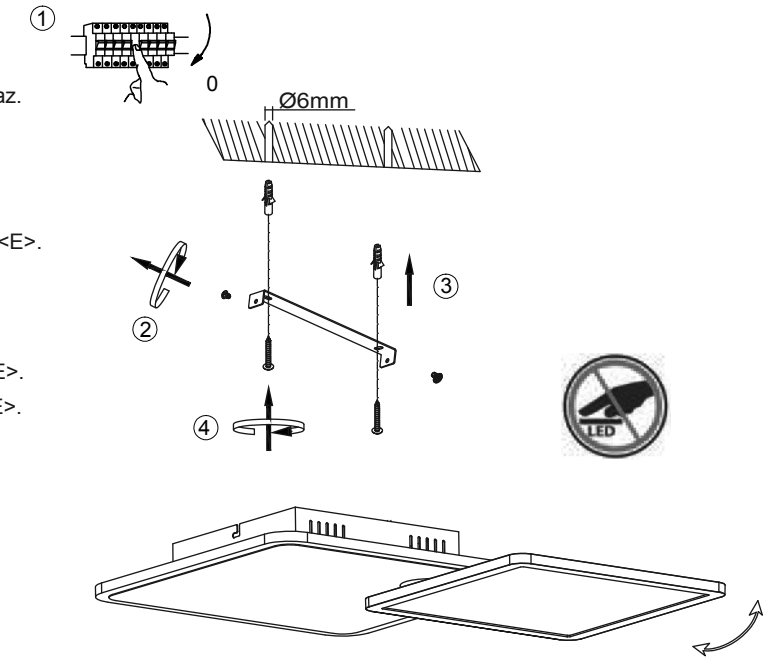

LED	17 W	5 W
	2.300 lm	
	18 W	18 W
	1.200 lm	1.200 lm
t	20.000 h	25.000 h
T <sub>K</sub>	2.700 - 5.000 K	RGB
	15.000 x	15.000 x
	<0,5 s	<0,5 s

	2,4 GHz		
	6 dBm		

<b>997914</b>	
	230V / 50Hz~
LED	1x LED-Board 36V DC / 5W
LED	1x LED-Board 36V DC / 17W
1x	2x AAA, 1,5V 2x