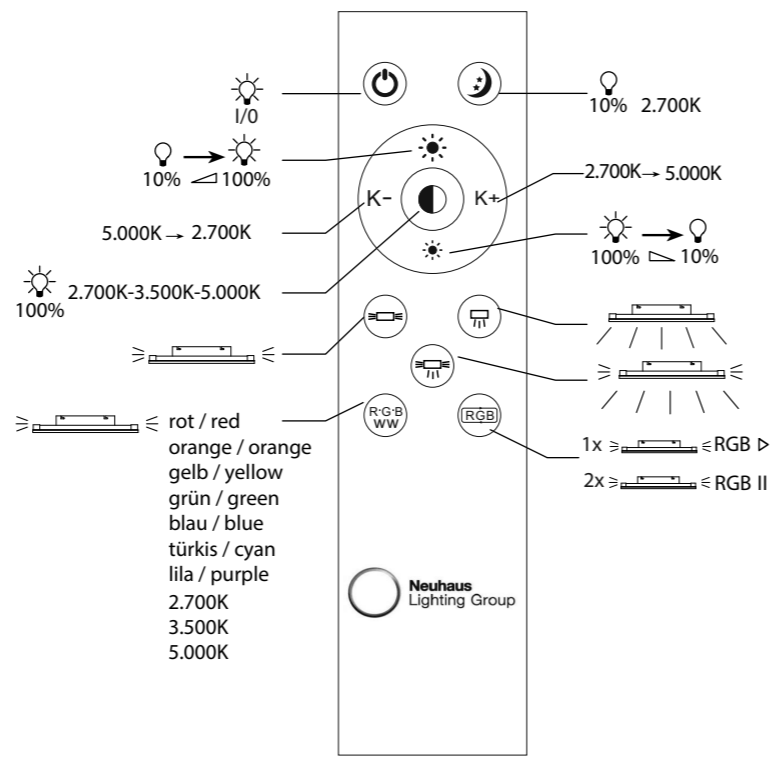

⑤ ↑

⑥ →

⑦ →

5

Bedienungshinweise:

Sollte Ihre Leuchte nicht an die mitgelieferte Fernbedienung angelernt sein, lernen Sie die Fernbedienung wie folgt an die Leuchte an:

Schalten Sie die Leuchte über den Wandschalter ein. Drücken Sie die Ein/Aus Taste innerhalb von 5 Sekunden und halten Sie diese für 2 Sekunden gedrückt. Wenn die Leuchte 3x aufblinkt, war das Anlernen erfolgreich. Blinkt die Leuchte nicht auf, warten Sie 10 Sekunden und wiederholen Sie den oben genannten Vorgang. Sobald das Anlernen erfolgreich war, ist das Bedienen der Leuchte nur noch mit dieser Fernbedienung möglich.

Instructions for use:

If your light is not assigned to the enclosed remote control, assign the remote control to the light as follows:

Turn the light on using the wall switch. Press the On/Off button within 5 seconds and hold it down for 2 seconds. If the light flicker 3 times, the teaching was successful. If the light does not flicker, turn off the light for 10 seconds and repeat the above process. After the light has been assigned, the light can only be operated with this remote control.

6