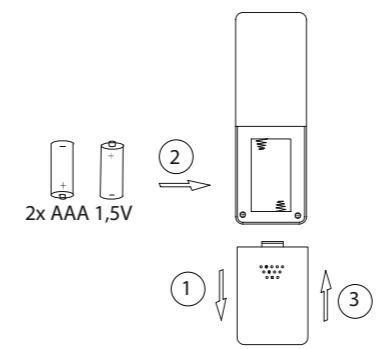

⑤ ↑

⑥ →

⑦ →

5

Bedienungshinweise:

Sollte Ihre Leuchte nicht an die mitgelieferte Fernbedienung angelernt sein, lernen Sie die Fernbedienung wie folgt an die Leuchte an:

Schalten Sie die Leuchte über den Wandschalter ein. Drücken Sie die Ein/Aus Taste innerhalb von 5 Sekunden und halten Sie diese für 2 Sekunden gedrückt. Wenn die Leuchte 3x aufblinkt, war das Anlernen erfolgreich. Blinkt die Leuchte nicht auf, warten Sie 10 Sekunden und wiederholen Sie den oben genannten Vorgang. Sobald das Anlernen erfolgreich war, ist das Bedienen der Leuchte nur noch mit dieser Fernbedienung möglich.

Instructions for use:

If your light is not assigned to the enclosed remote control, assign the remote control to the light as follows:

Turn the light on using the wall switch. Press the On/Off button within 5 seconds and hold it down for 2 seconds. If the light flicker 3 times, the teaching was successful. If the light does not flicker, turn off the light for 10 seconds and repeat the above process. After the light has been assigned, the light can only be operated with this remote control.