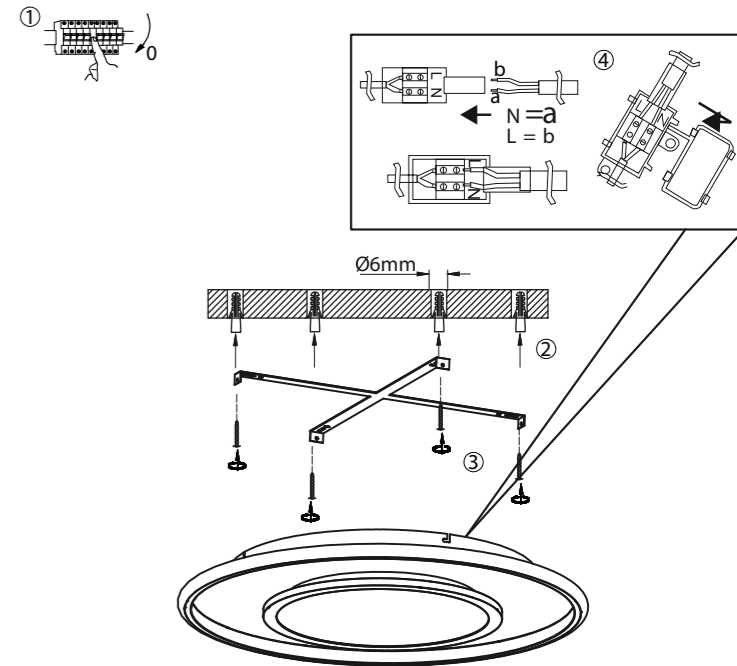

SV Denna produkt innehåller ljuskällor i energieffektivitetsklass <E>.

TR Bu ürün, enerji verimliliği sınıfına sahip ışık kaynakları içerir <E>.

| | | | |
|----------------|-----------------|-----------------------|------------------------------|
| LED | 17 W | 14 W | 997929 |
| | 2.100 lm | 1.900 lm | |
| | 36 W | 36 W | 230V / 50Hz~ |
| | 1.850 lm | 1.850 lm | LED 1x LED-Board 23V DC/17 W |
| t | 20.000 h | 20.000 h | LED 1x LED-Board 23V DC/14 W |
| T _K | 2.700 - 5.000 K | 2.700 - 5.000 K / RGB | |
| | 15.000 x | 15.000 x | |
| | < 0,5 s | < 0,5 s | |
| | 2,4 GHz | | |
| | 6 dBm | | |