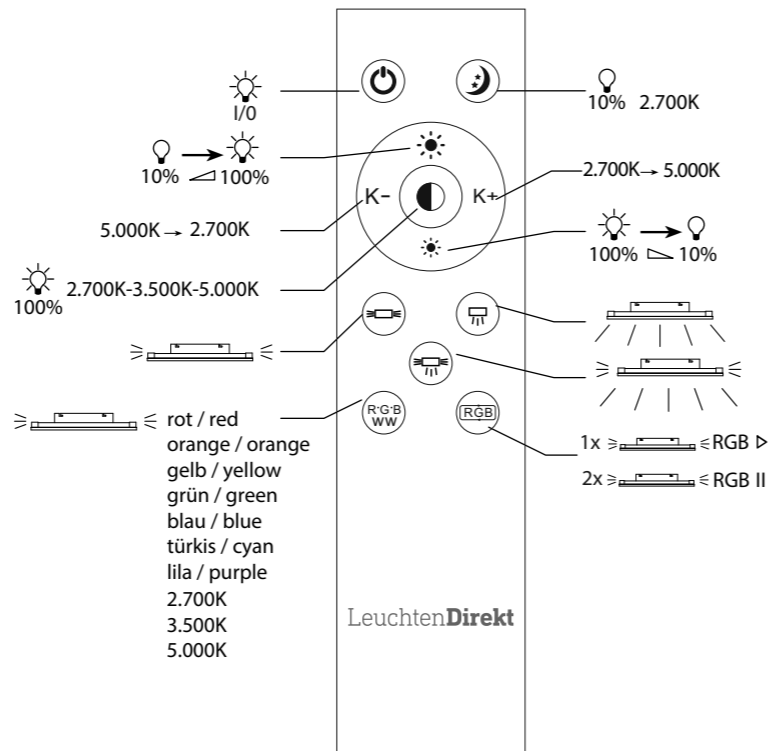

LED	20,5 W	8,5 W
	2.600 lm	1.100 lm
	34 W	34 W
	1.150 lm	1.150 lm
t	20.000 h	20.000 h
T _K	2.700 - 5.000 K	2.700 - 5.000 K / RGB
	15.000 x	15.000 x
	< 0,5 s	< 0,5 s
	2,4 GHz	
	6 dBm	

997803

230V / 50Hz~

LED 1x LED-Board 23V DC/20,5 W

LED 1x LED-Board 23V DC/8,5 W

1x 2x 1,5V, AAA 4x

⑤ ↑

Art.Nr.E0040087

5

Bedienungshinweise:

Sollte Ihre Leuchte nicht an die mitgelieferte Fernbedienung angelernt sein, lernen Sie die Fernbedienung wie folgt an die Leuchte an:

Schalten Sie die Leuchte über den Wandschalter ein. Drücken Sie die Ein/Aus Taste innerhalb von 5 Sekunden und halten Sie diese für 2 Sekunden gedrückt. Wenn die Leuchte 3x aufblinkt, war das Anlernen erfolgreich. Blinkt die Leuchte nicht auf, warten Sie 10 Sekunden und wiederholen Sie den oben genannten Vorgang. Sobald das Anlernen erfolgreich war, ist das Bedienen der Leuchte nur noch mit dieser Fernbedienung möglich.