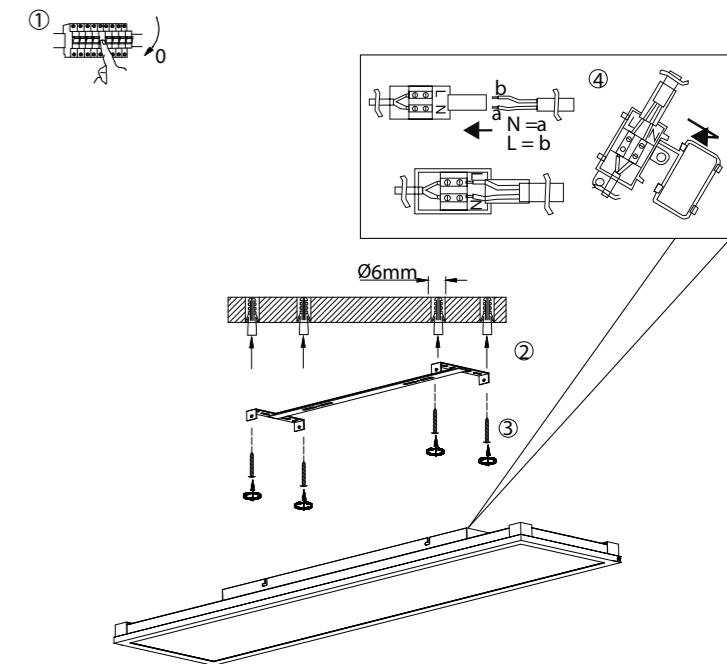

LED 1x LED-Board 23V DC/20,5 W

LED 1x LED-Board 23V DC/8,5 W

1x 2x 1,5V, AAA 4x

⑤ ↑

Art.Nr.E0040087

5

Bedienungshinweise:

Sollte Ihre Leuchte nicht an die mitgelieferte Fernbedienung angelernt sein, lernen Sie die Fernbedienung wie folgt an die Leuchte an: