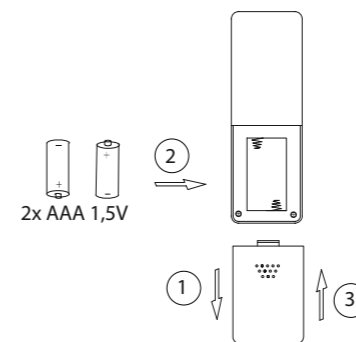

Instructions for use:

If your light is not assigned to the enclosed remote control, assign the remote control to the light as follows:

Turn the light on using the wall switch. Press the On/Off button within 5 seconds and hold it down for 2 seconds. If the light flicker 3 times, the teaching was successful. If the light does not flicker, turn off the light for 10 seconds and repeat the above process. After the light has been assigned, the light can only be operated with this remote control.