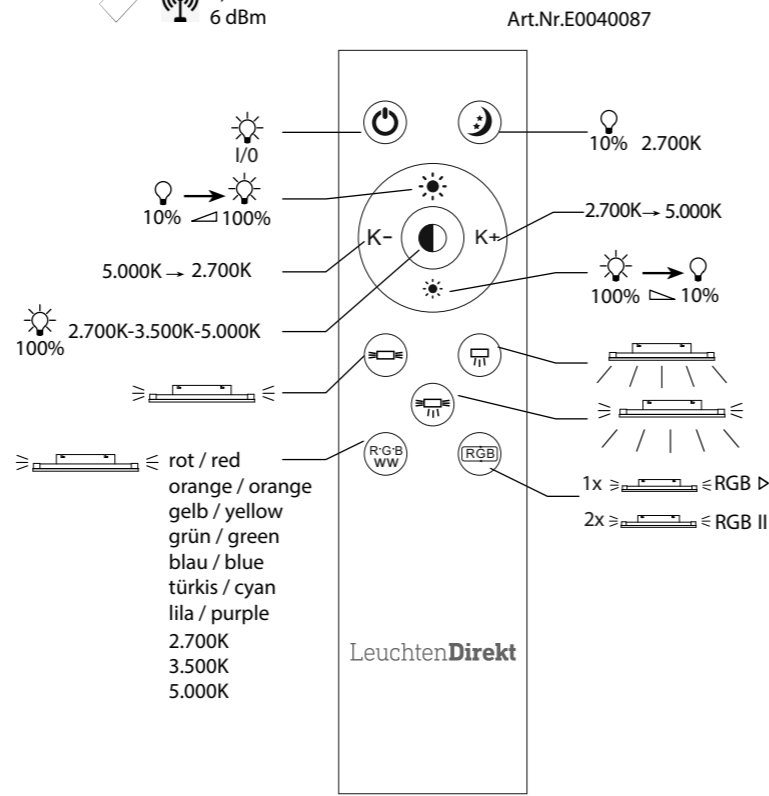

| | | |
|----------------|-----------------|---------------------|
| LED | 17 W | 7 W |
| | 2.150 lm | 870 lm |
| | 28 W | 28 W |
| | 1.400 lm | 1.400 lm |
| t | 20.000 h | 20.000 h |
| T _K | 2.700 - 5.000 K | 2.700 - 5.000 K/RGB |
| | 15.000 x | 15.000 x |
| | < 0,5 s | < 0,5 s |
| | | |
| | 2,4 GHz | |
| | 6 dBm | |