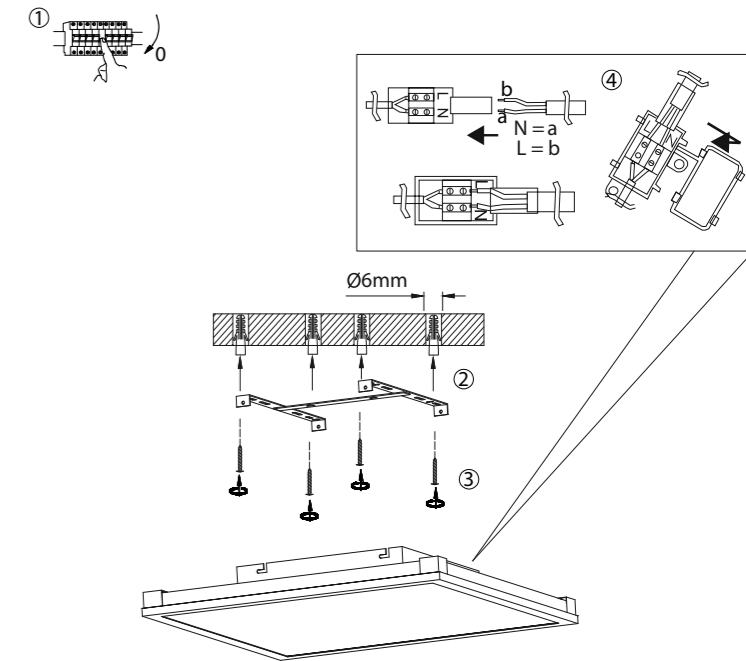

| | | |
|----------------|-----------------|---------------------|
| LED | 17 W | 7 W |
| | 2.150 lm | 870 lm |
| | 28 W | 28 W |
| | 1.400 lm | 1.400 lm |
| t | 20.000 h | 20.000 h |
| T _K | 2.700 - 5.000 K | 2.700 - 5.000 K/RGB |
| | 15.000 x | 15.000 x |
| | < 0,5 s | < 0,5 s |
| | | |
| | 2,4 GHz | |
| | 6 dBm | |