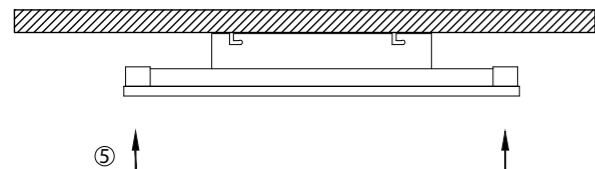

| | | |
|----------------|-----------------|---------------------|
| LED | 17 W | 7 W |
| | 2.150 lm | 870 lm |
| | 28 W | 28 W |
| | 1.400 lm | 1.400 lm |
| t | 20.000 h | 20.000 h |
| T _K | 2.700 - 5.000 K | 2.700 - 5.000 K/RGB |
| | 15.000 x | 15.000 x |
| | < 0,5 s | < 0,5 s |
| | | |
| | 2,4 GHz | |
| | 6 dBm | |