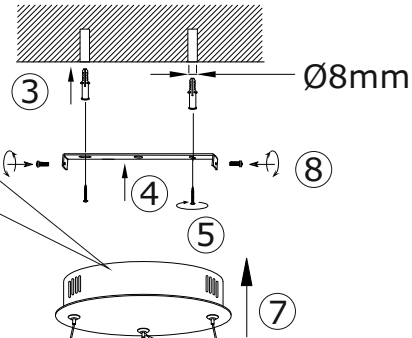

1x LED-Board 27V DC / 19W

1x

2x

2x

1

2

7

9