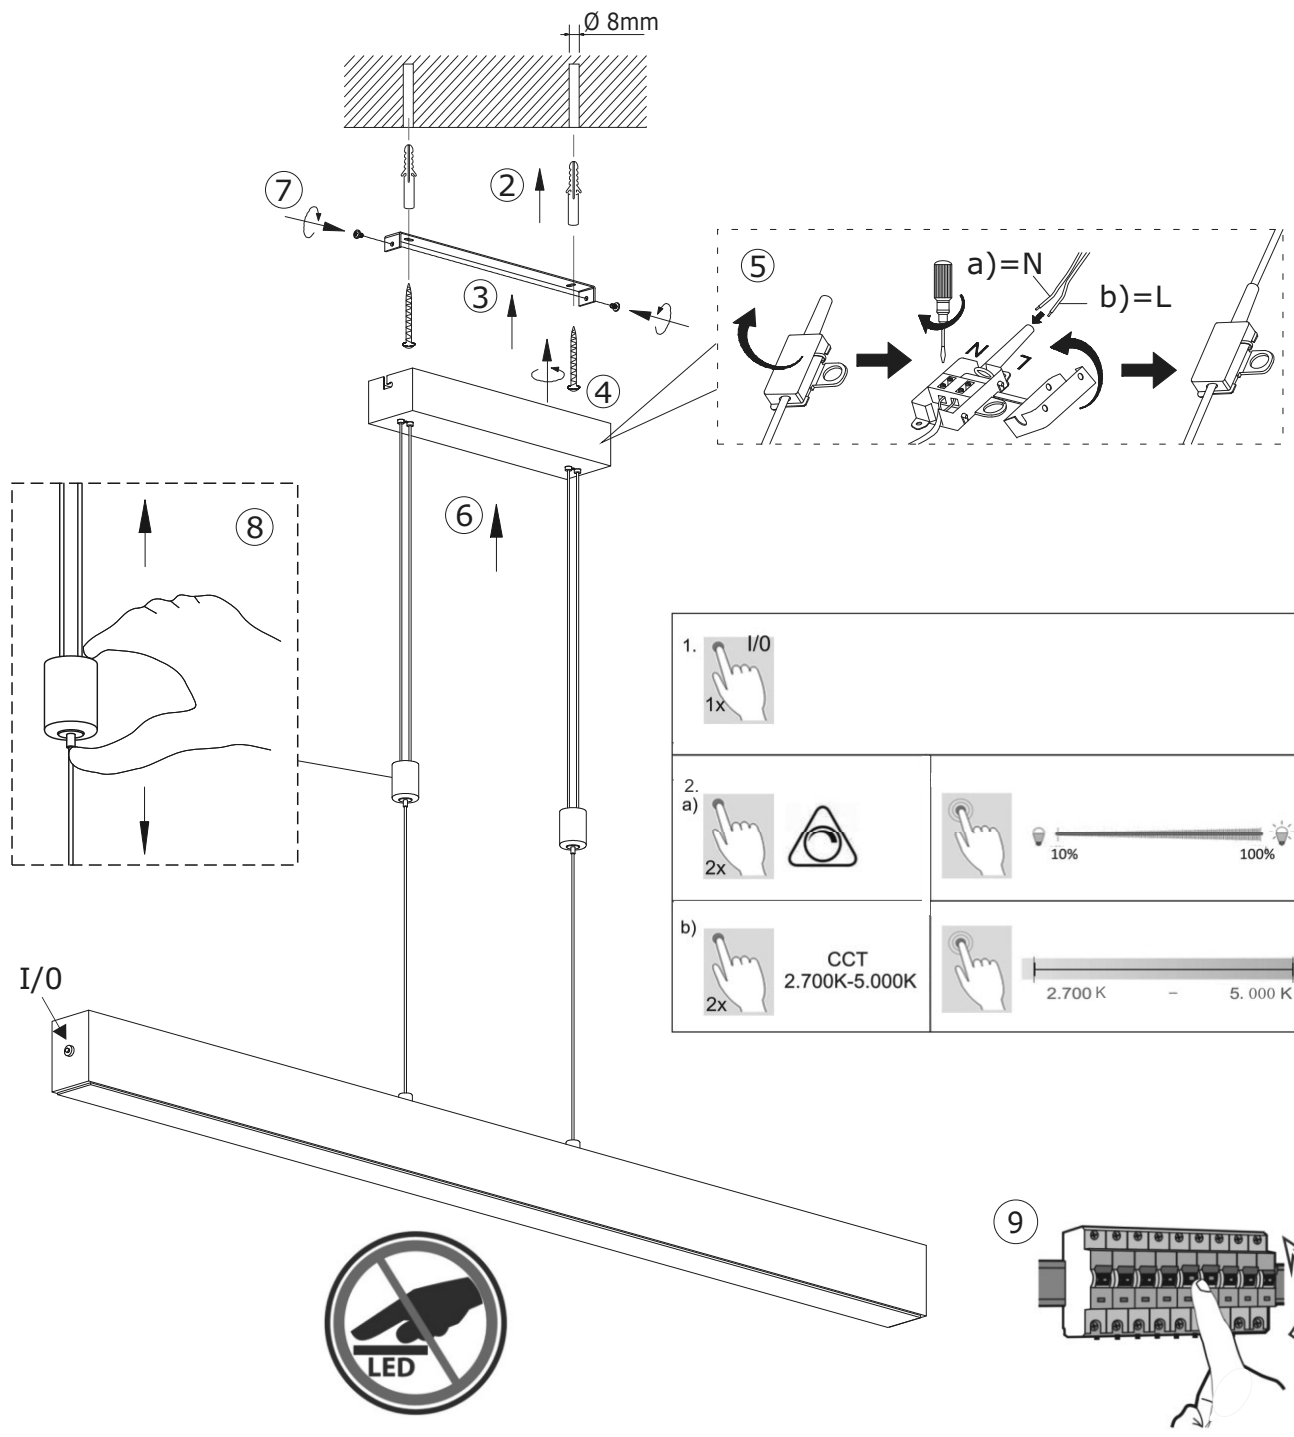

LED 30 W
 2.900 lm
 33 W
 1.600 lm
 t 20.000 h
 T_K 2.700 - 5.000 K
 15.000 x
 <0,5 s

997119

230V / 50Hz~

1x LED-Board 24V DC / 30W

2x  2x 

1.  I/O 1x		
2. a)  		 10% — 100%
b) 	CCT 2.700K-5.000K	  2.700 K — 5.000 K