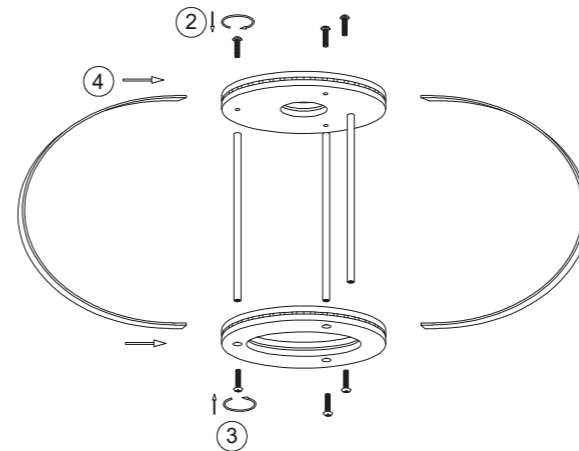

DE
GB
FR
BG
CZ
DK
EL
ES
ET
FI
HR
HU
IT
LT
LV
NL
NO
PL
PT
RO
RU
SK
SL
SR
SV
TR

998435

230V / 50Hz~

1x E27 max. 40W

2x  2x 