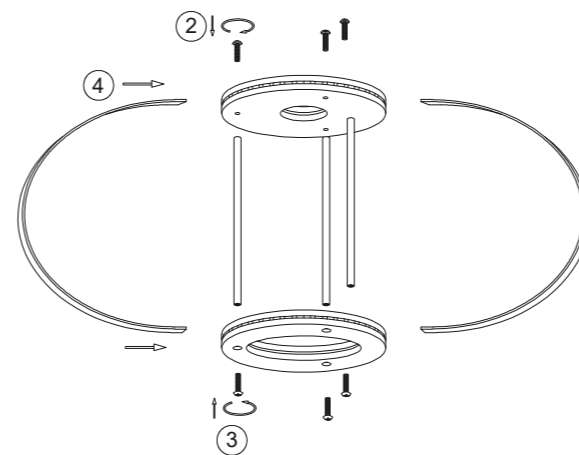

DE
GB
FR
BG
CZ
DK
EL
ES
ET
FI
HR
HU
IT
LT
LV
NL
NO
PL
PT
RO
RU
SK
SL
SR
SV
TR

998434

230V / 50Hz~

1x E27 max. 40W

2x  2x 