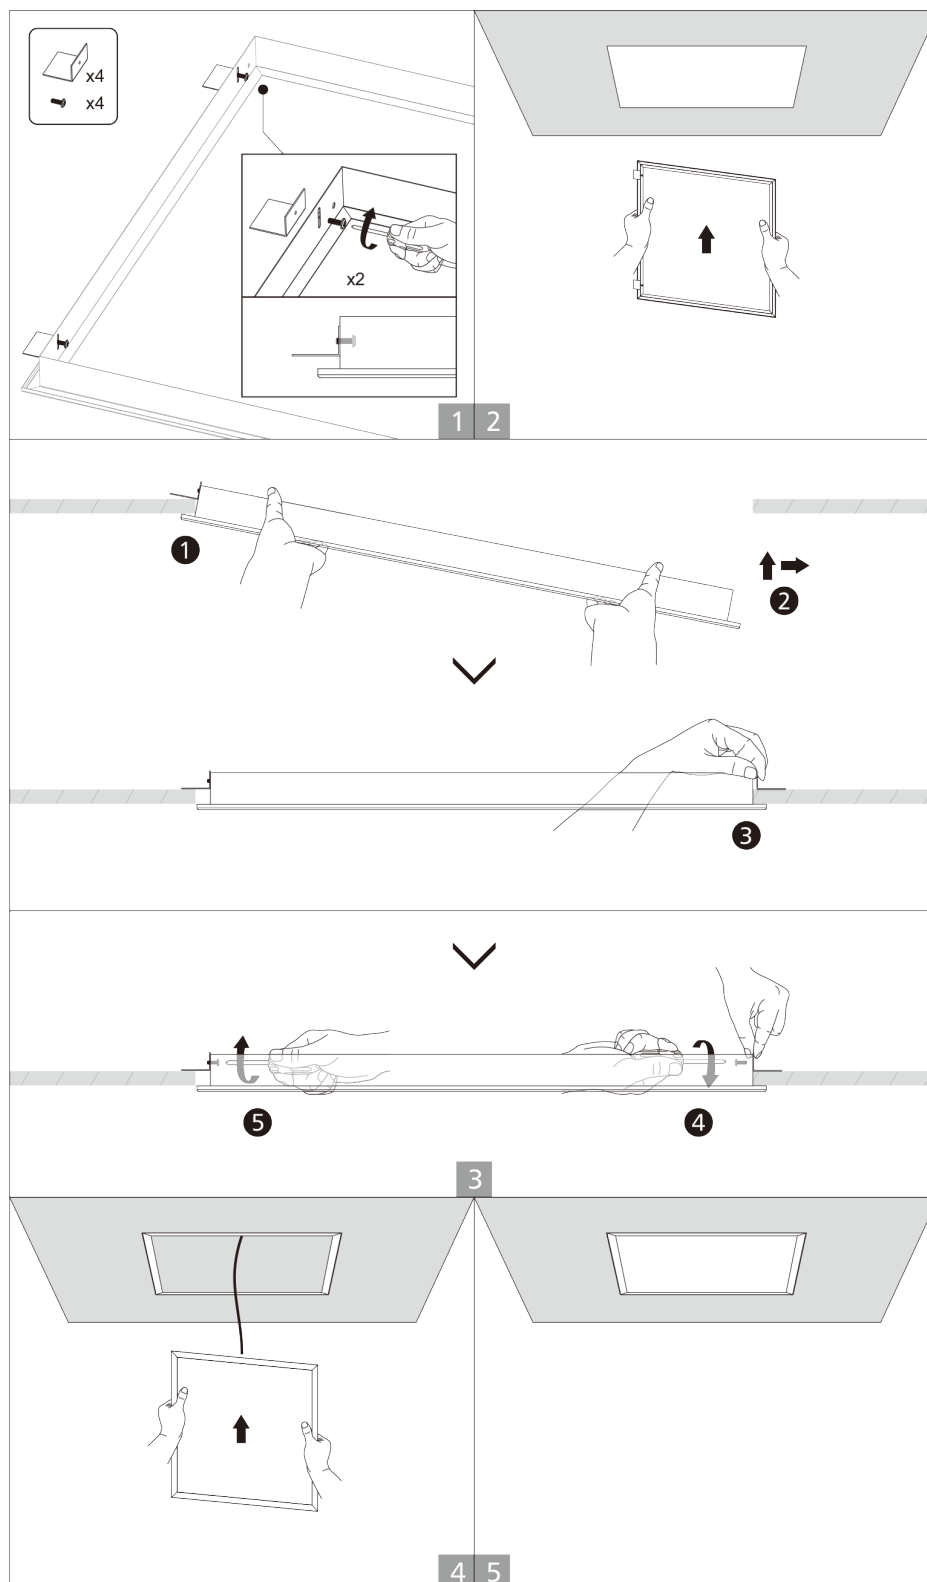

Artikel Nr. / Article No.: 930667 / 930668 / 930669

Einbaurahmen / Recessed frame

**Achtung! Für diese Arbeiten müssen Sie die Spannungsversorgung trennen.**  
**Attention! For this work you must turn off the power supply.**

| Panel       | Ausschnittsmaß / Cutout Size |
|-------------|------------------------------|
| 595x595 mm  | 610x610 mm                   |
| 620x620 mm  | 635x635 mm                   |
| 295x1195 mm | 310x1210 mm                  |
| 595x1195 mm | 610x1210 mm                  |