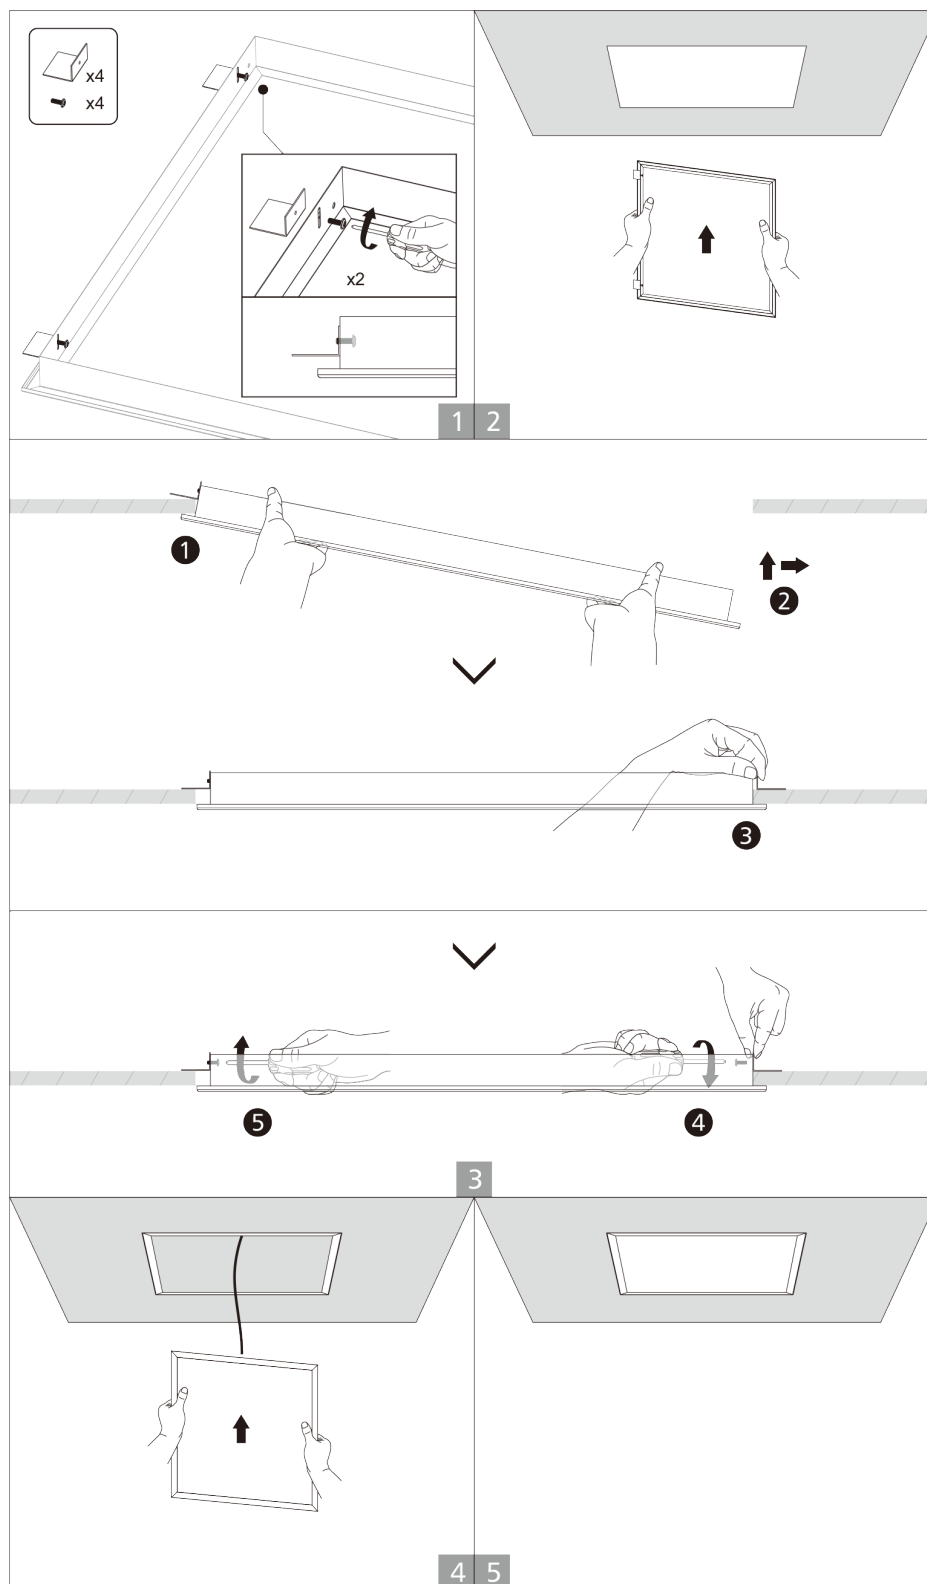

Artikel Nr. / Article No.: 930667 / 930668 / 930669

Einbaurahmen / Recessed frame

Achtung! Für diese Arbeiten müssen Sie die Spannungsversorgung trennen.
Attention! For this work you must turn off the power supply.

Panel	Ausschnittsmaß / Cutout Size
595x595 mm	610x610 mm
620x620 mm	635x635 mm
295x1195 mm	310x1210 mm
595x1195 mm	610x1210 mm