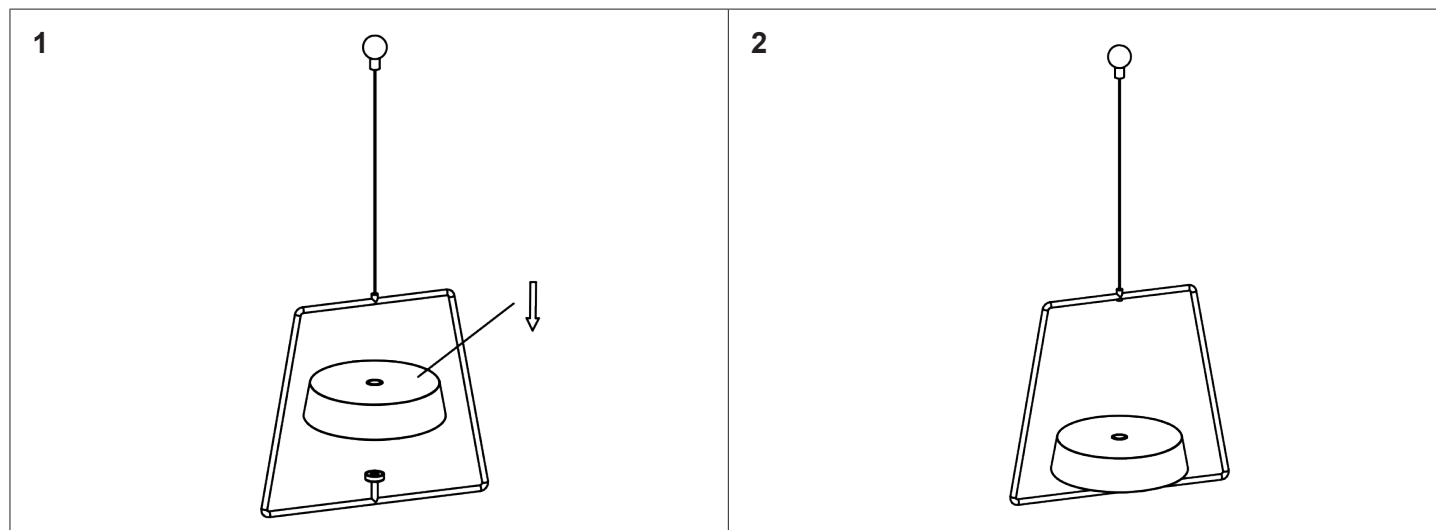

Artikel Nr. / Article No.: 930625 / 930626 / 930627 / 930628 / 930629 / 930630 / 930631

Magnetleuchte Miram mit Pendel / magnetic light Miram with pendant

Aufladen / Charging

Lieferumfang / scope of delivery	USB-C Kabel + Batterie / USB-C cable + battery
Ladezeit / charge	5-7 h
Betriebsdauer / working time	12 h
Batterie / battery	2x 2200mAh lithium
USB-Ladegerät / USB-charger	5V DC / max. 1,0 A