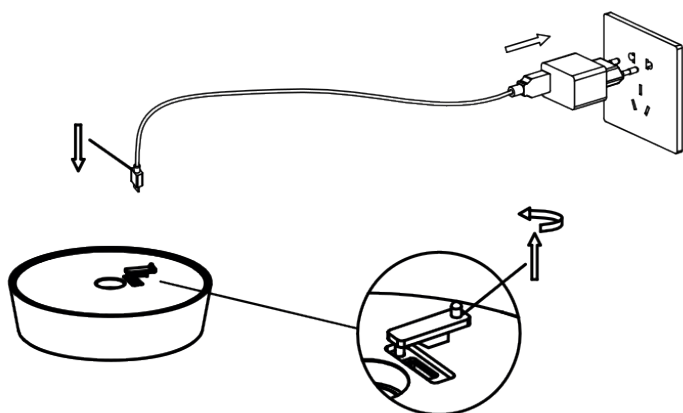

Artikel Nr. / Article No.: 930625 / 930626 / 930627 / 930628 / 930629 / 930630 / 930631

Magnetleuchte Miram mit Pendel / magnetic light Miram with pendant

Aufladen / Charging

Lieferumfang / scope of delivery	USB-C Kabel + Batterie / USB-C cable + battery
Ladezeit / charge	5-7 h
Betriebsdauer / working time	12 h
Batterie / battery	2x 2200mAh lithium
USB-Ladegerät / USB-charger	5V DC / max. 1,0 A