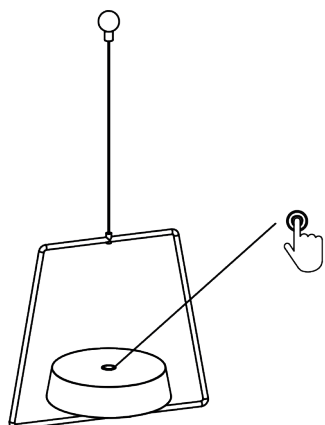

Artikel Nr. / Article No.: 930625 / 930626 / 930627 / 930628 / 930629 / 930630 / 930631

Magnetleuchte Miram mit Pendel / magnetic light Miram with pendant

Aufladen / Charging

Lieferumfang / scope of delivery	USB-C Kabel + Batterie / USB-C cable + battery
Ladezeit / charge	5-7 h
Betriebsdauer / working time	12 h
Batterie / battery	2x 2200mAh lithium
USB-Ladegerät / USB-charger	5V DC / max. 1,0 A

Dimmen / Dimming

 an / on	 100% - 10% - 100%	 aus / off
 tippen / tap	 halten / hold = dimmen / dim	 tippen / tap