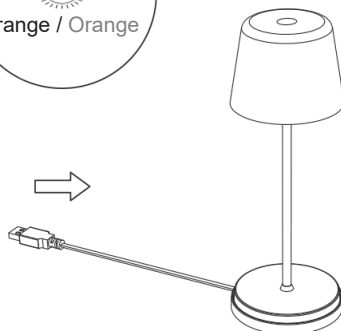

volle Ladung /
full Charge