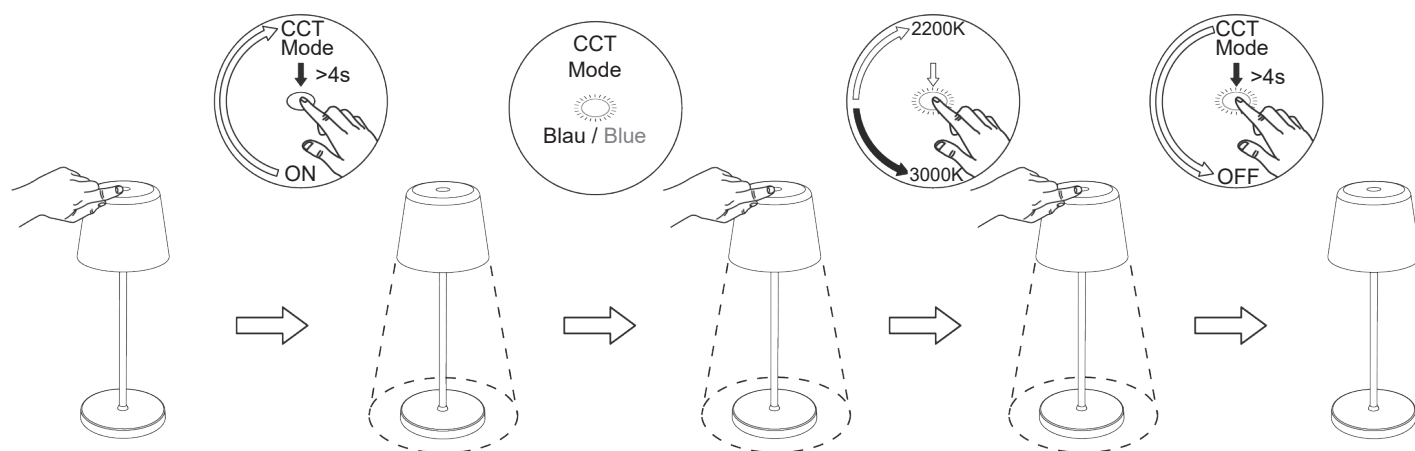

CCT Auswahl / CCT Switch

Farbwahl nur bei ausgeschalteter Leuchte möglich. /

CCT switch only possible when the lamp is switched off.