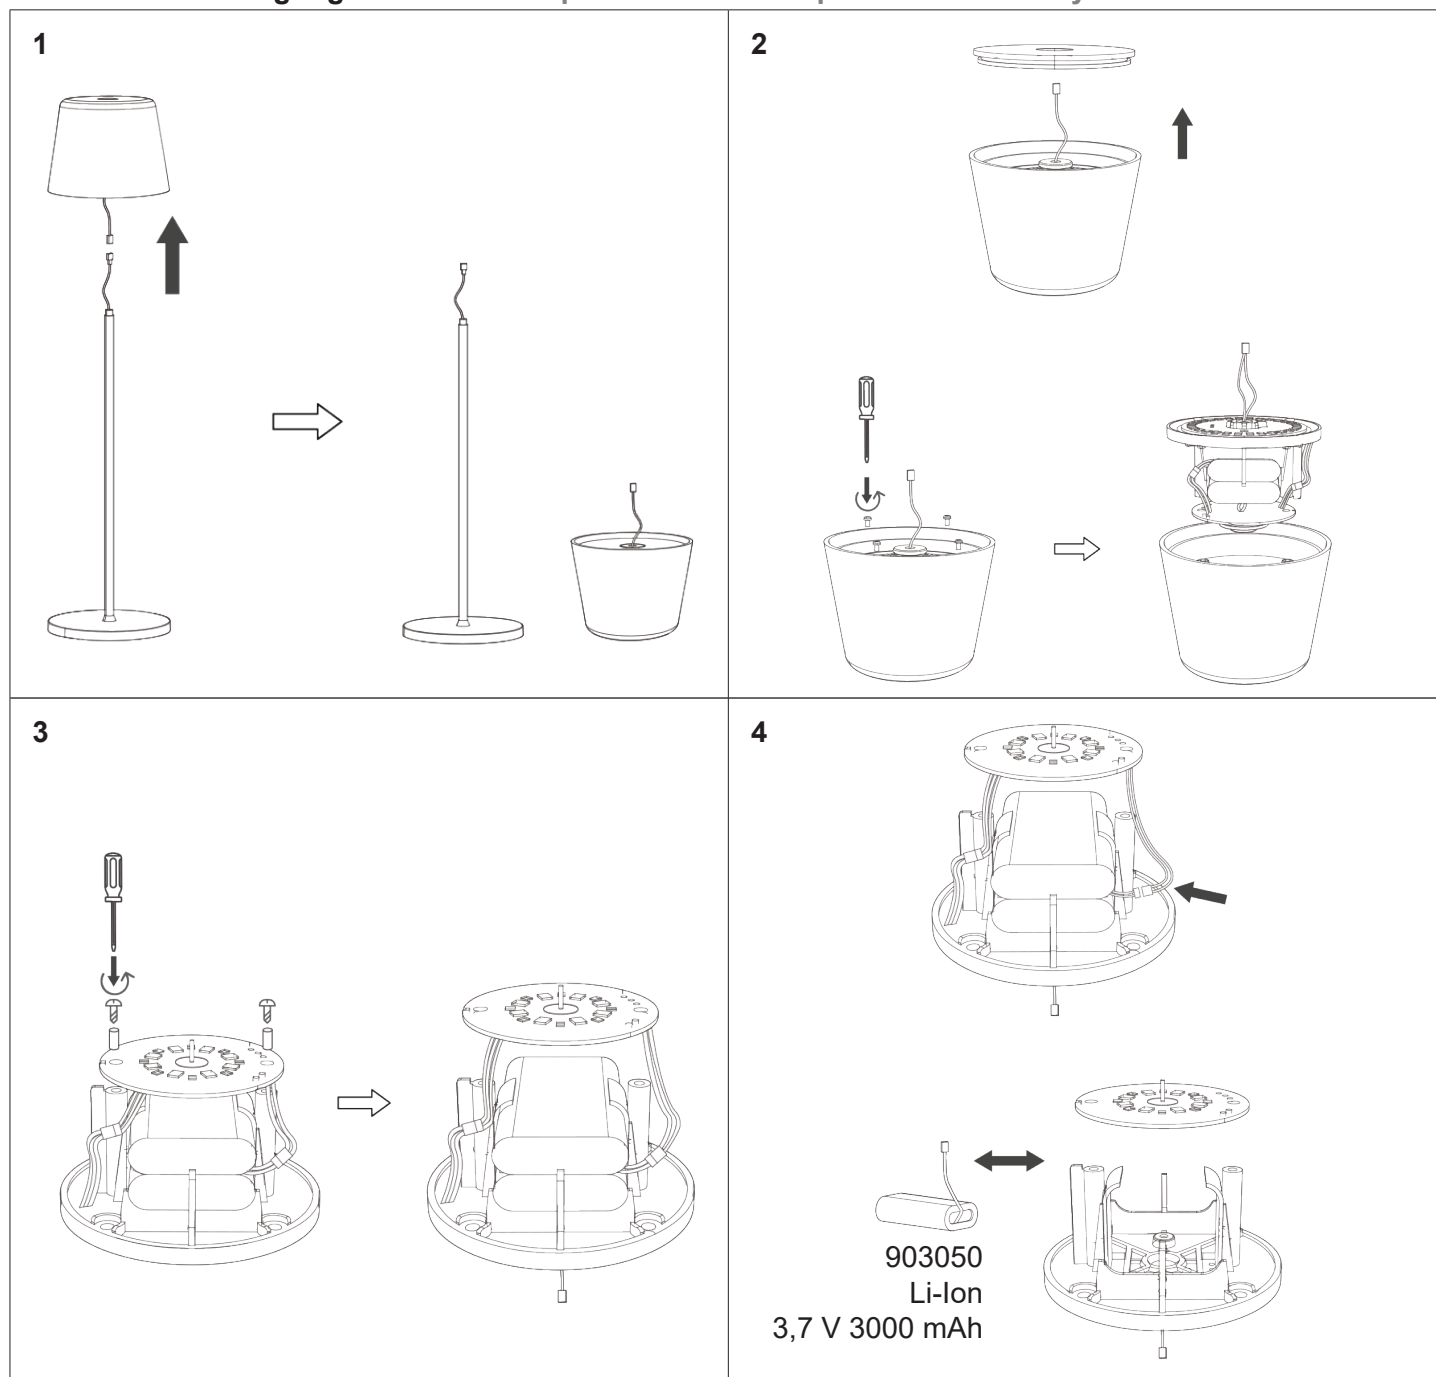

Artikel Nr. / Article No.: 346077 / 346078 / 346079 / 346080 / 346081 / 346082 / 346083 / 346084

Tischleuchte, Canis Mini / Table Lamp, Canis Mini
3,7V DC, 2,30 W

Tausch und Entsorgung des Akkus / Replacement and disposal of the battery