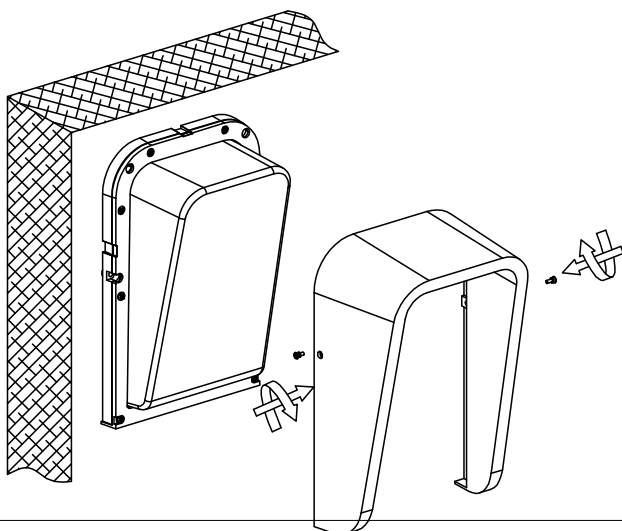

3

4

5

LIGHT SOURCE - FUENTE DE LUZ

LED SMD 15W 3000K 550Lm incl

TECHNICAL FEATURES - CARACTERÍSTICAS TÉCNICAS

LOREFAR, SL • Dinámica, N 1 • Pol. Ind. Sta Rita
08755 Castellbisbal • Spain • faro@lorefar.com • www.faro.es