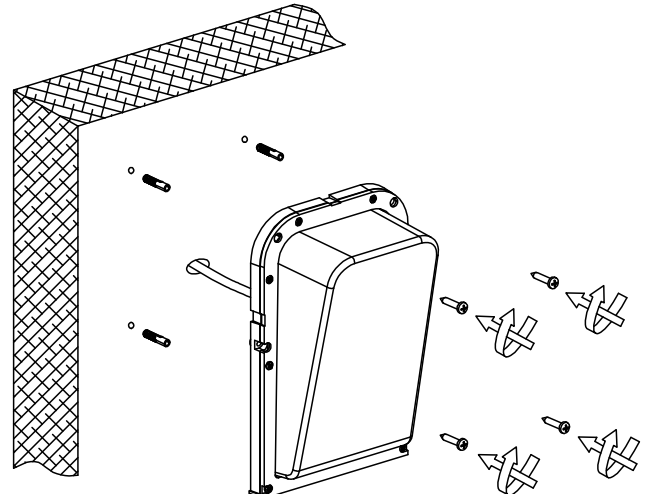

3

4

5

LIGHT SOURCE - FUENTE DE LUZ

LED SMD 15W 3000K 550Lm incl

TECHNICAL FEATURES - CARACTERÍSTICAS TÉCNICAS

LOREFAR, SL • Dinámica, N 1 • Pol. Ind. Sta Rita
08755 Castellbisbal • Spain • faro@lorefar.com • www.faro.es