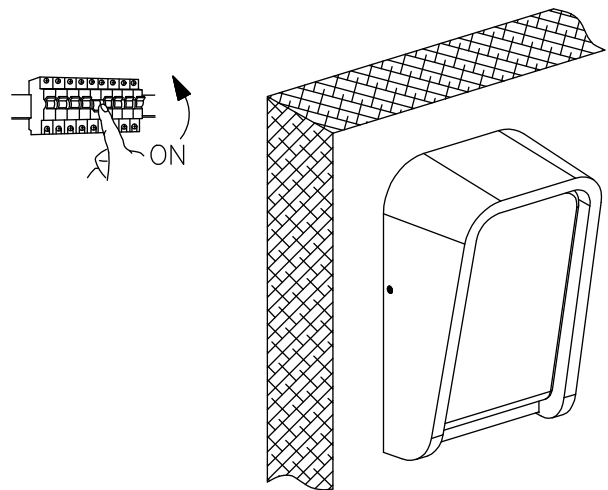

3

4

5

LIGHT SOURCE - FUENTE DE LUZ

LED SMD 15W 3000K 550Lm incl

TECHNICAL FEATURES - CARACTERÍSTICAS TÉCNICAS

LOREFAR, SL • Dinámica, N 1 • Pol. Ind. Sta Rita
08755 Castellbisbal • Spain • faro@lorefar.com • www.faro.es