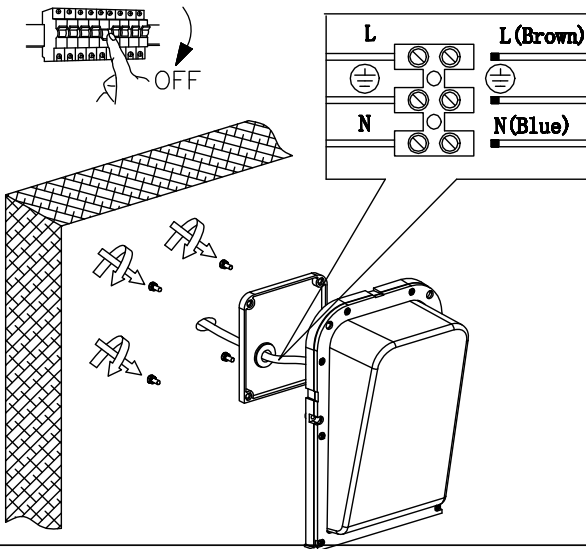

3

4

5

LIGHT SOURCE - FUENTE DE LUZ

LED SMD 15W 3000K 550Lm incl

TECHNICAL FEATURES - CARACTERÍSTICAS TÉCNICAS

LOREFAR, SL • Dinámica, N 1 • Pol. Ind. Sta Rita
08755 Castellbisbal • Spain • faro@lorefar.com • www.faro.es