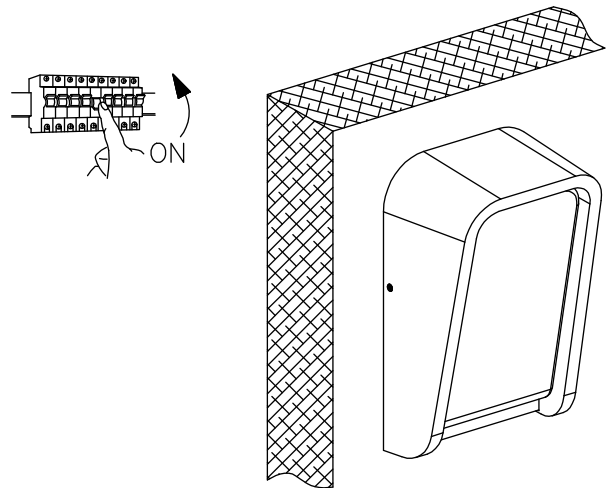

3

4

5

LIGHT SOURCE - FUENTE DE LUZ

LED SMD 15W 3000K 550Lm incl

TECHNICAL FEATURES - CARACTERÍSTICAS TÉCNICAS

LOREFAR, SL • Dinámica, N 1 • Pol. Ind. Sta Rita
08755 Castellbisbal • Spain • faro@lorefar.com • www.faro.es