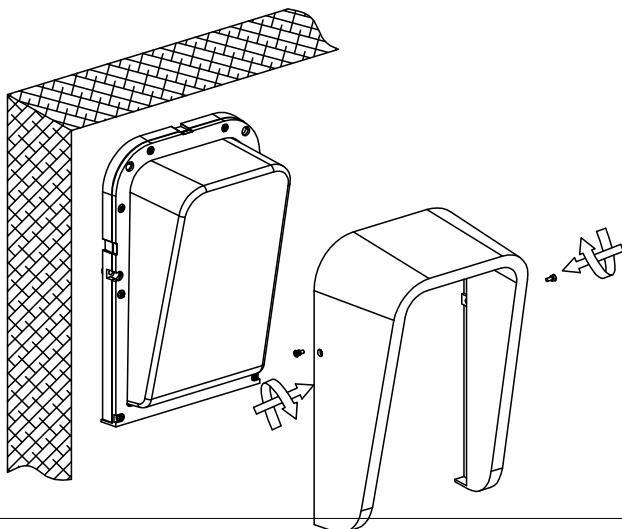

3

4

5

LIGHT SOURCE - FUENTE DE LUZ

LED SMD 15W 3000K 550Lm incl

TECHNICAL FEATURES - CARACTERÍSTICAS TÉCNICAS

LOREFAR, SL • Dinámica, N 1 • Pol. Ind. Sta Rita
08755 Castellbisbal • Spain • faro@lorefar.com • www.faro.es