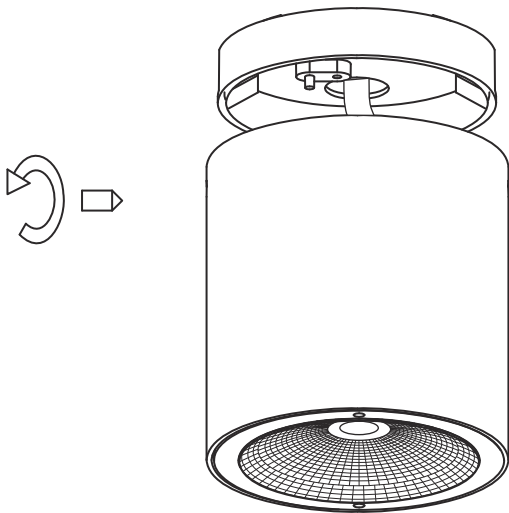

1、

2、

O-Ring must be under washer,
No reverse position

3、

4、

LIGHT SOURCE - FUENTE DE LUZ

COB 8W 500LM 3000K INCL.

TECHNICAL FEATURES - CARACTERISTICAS TÉCNICAS