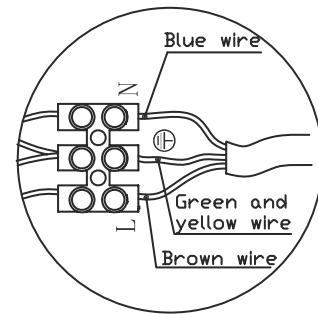

1、

2、

O-Ring must be under washer,
No reverse position

3、

4、

LIGHT SOURCE - FUENTE DE LUZ

COB 8W 500LM 3000K INCL.

TECHNICAL FEATURES - CARACTERISTICAS TÉCNICAS