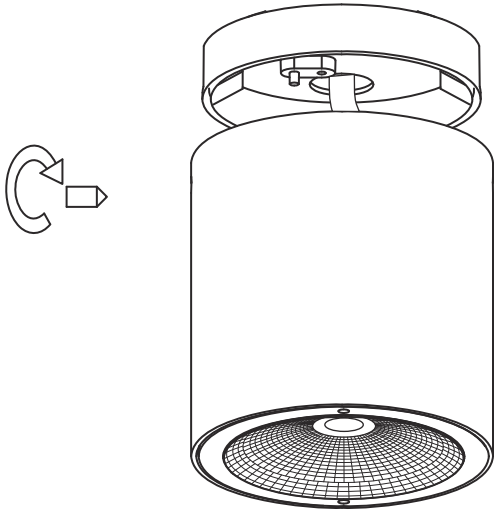

1、

2、

O-Ring must be under washer,
No reverse position

3、

4、

LIGHT SOURCE - FUENTE DE LUZ

COB 8W 500LM 3000K INCL.

TECHNICAL FEATURES - CARACTERISTICAS TÉCNICAS