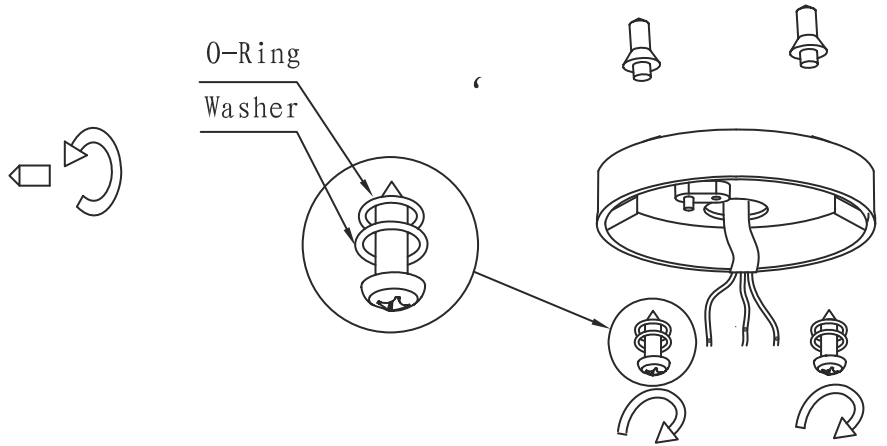

1、

2、

O-Ring must be under washer,
No reverse position

3、

4、

LIGHT SOURCE - FUENTE DE LUZ

COB 8W 500LM 3000K INCL.

TECHNICAL FEATURES - CARACTERISTICAS TÉCNICAS