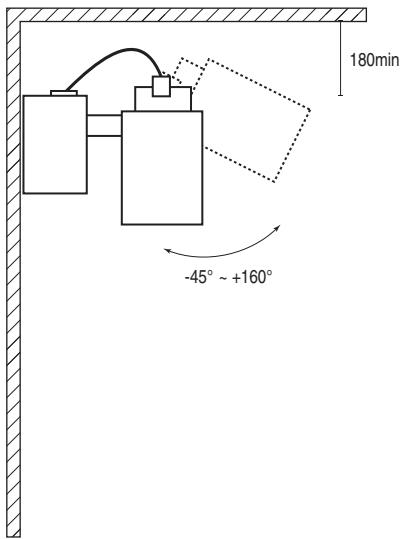

i

LIGHT SOURCE - FUENTE DE LUZ

1 x GU10 MAX. 8W LED NO INCL.

TECHNICAL FEATURES - CARACTERÍSTICAS TÉCNICAS

					100V-240V~ 50Hz/60Hz
--	--	--	--	--	-------------------------