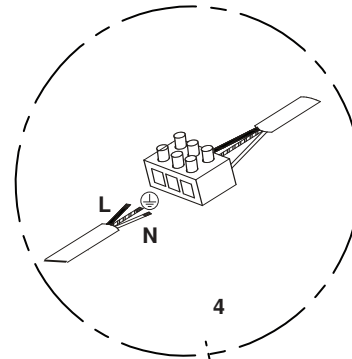

i

LIGHT SOURCE - FUENTE DE LUZ

1 x GU10 MAX. 8W LED NO INCL.

TECHNICAL FEATURES - CARACTERÍSTICAS TÉCNICAS

					100V-240V~ 50Hz/60Hz
--	--	--	--	--	-------------------------