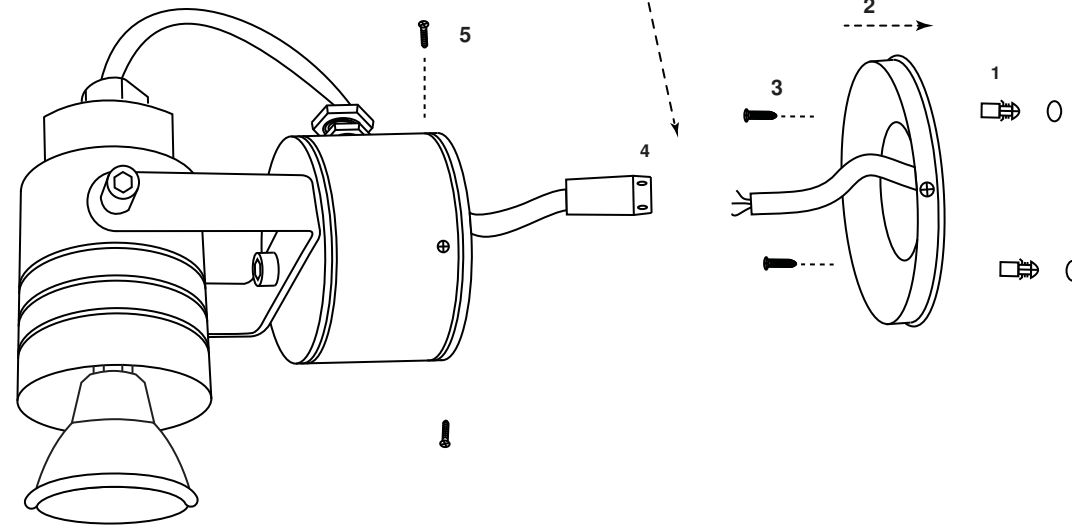

i

LIGHT SOURCE - FUENTE DE LUZ

1 x GU10 MAX. 8W LED NO INCL.

TECHNICAL FEATURES - CARACTERÍSTICAS TÉCNICAS

					100V-240V~ 50Hz/60Hz
--	--	--	--	--	-------------------------