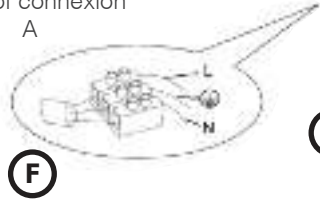

Tipo de conexión  
Type of connexion  
A

F

BOMBILLAS - BULBS

3 x E27 40W

ICONOS - ICONES

1	2	3
4 IP20	5	6
7	8	9

CARACTERÍSTICAS ESPECÍFICAS  
SPECIFIC FEATURES

220V-230V~ 50Hz