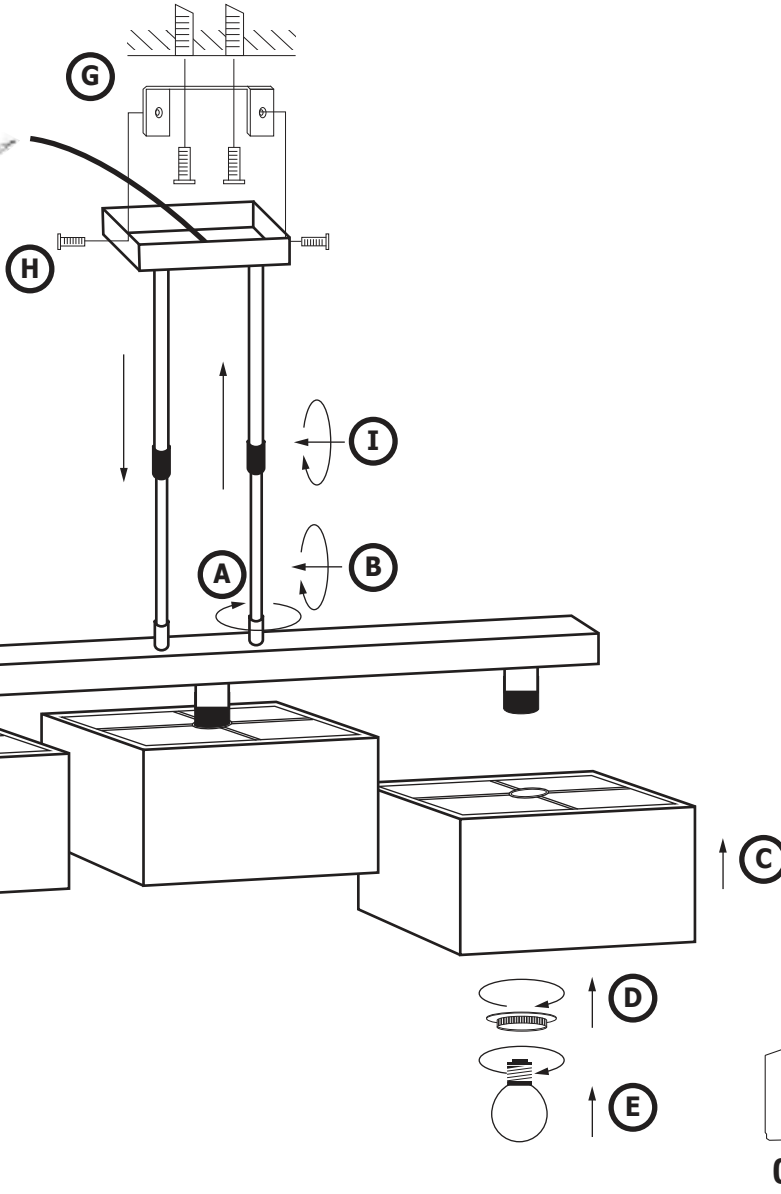

Tipo de conexión  
Type of connexion  
A

F

BOMBILLAS - BULBS

3 x E27 40W

ICONOS - ICONES

1	2	3
4 IP20	5	6
7	8	9

CARACTERÍSTICAS ESPECÍFICAS  
SPECIFIC FEATURES

220V-230V~ 50Hz