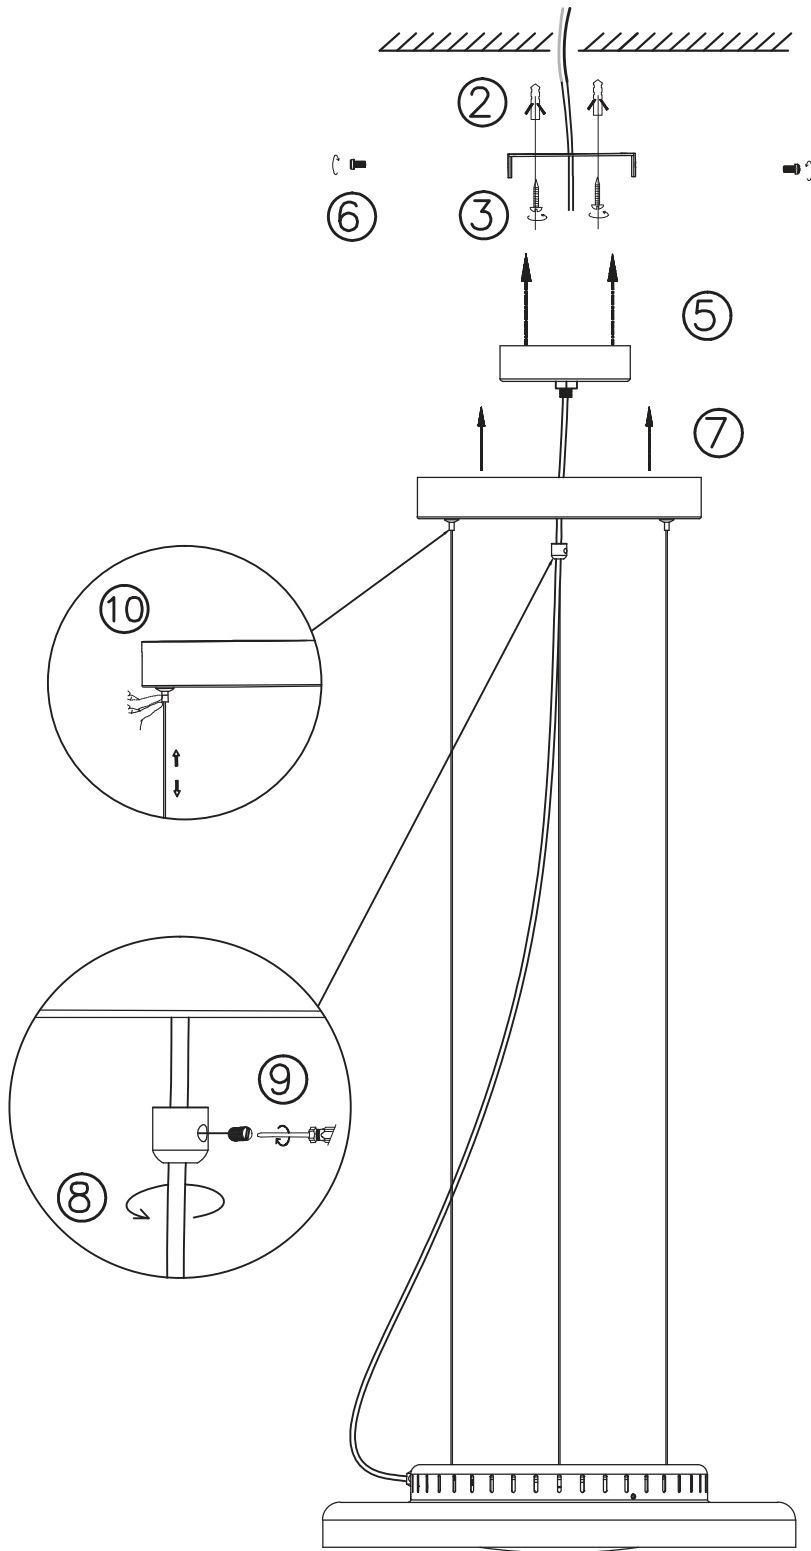

①

**LIGHT SOURCE - FUENTE DE LUZ**

LED 24W 3000K 1260Lm INCL.

**TECHNICAL FEATURES - CARACTERÍSTICAS TÉCNICAS**

La fuente de luz de esta luminaria es no reemplazable;  
cuando la fuente de luz alcance el final de su vida, se debe sustituir la luminaria completa.  
The light source of this luminaire is not replaceable;  
when light source reaches end of life, the whole luminaire shall be replaced.  
La source de ce luminaire n'est pas remplaçable,  
lorsqu'elle atteint sa fin de vie, il faut changer le luminaire au complet.