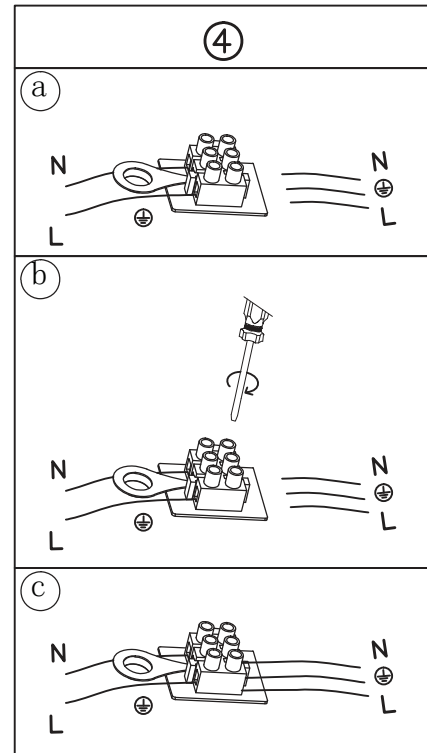

①

**LIGHT SOURCE - FUENTE DE LUZ**

LED 24W 3000K 1260Lm INCL.

**TECHNICAL FEATURES - CARACTERÍSTICAS TÉCNICAS**

La fuente de luz de esta luminaria es no reemplazable;  
cuando la fuente de luz alcance el final de su vida, se debe sustituir la luminaria completa.  
The light source of this luminaire is not replaceable;  
when light source reaches end of life, the whole luminaire shall be replaced.  
La source de ce luminaire n'est pas remplaçable,  
lorsqu'elle atteint sa fin de vie, il faut changer le luminaire au complet.