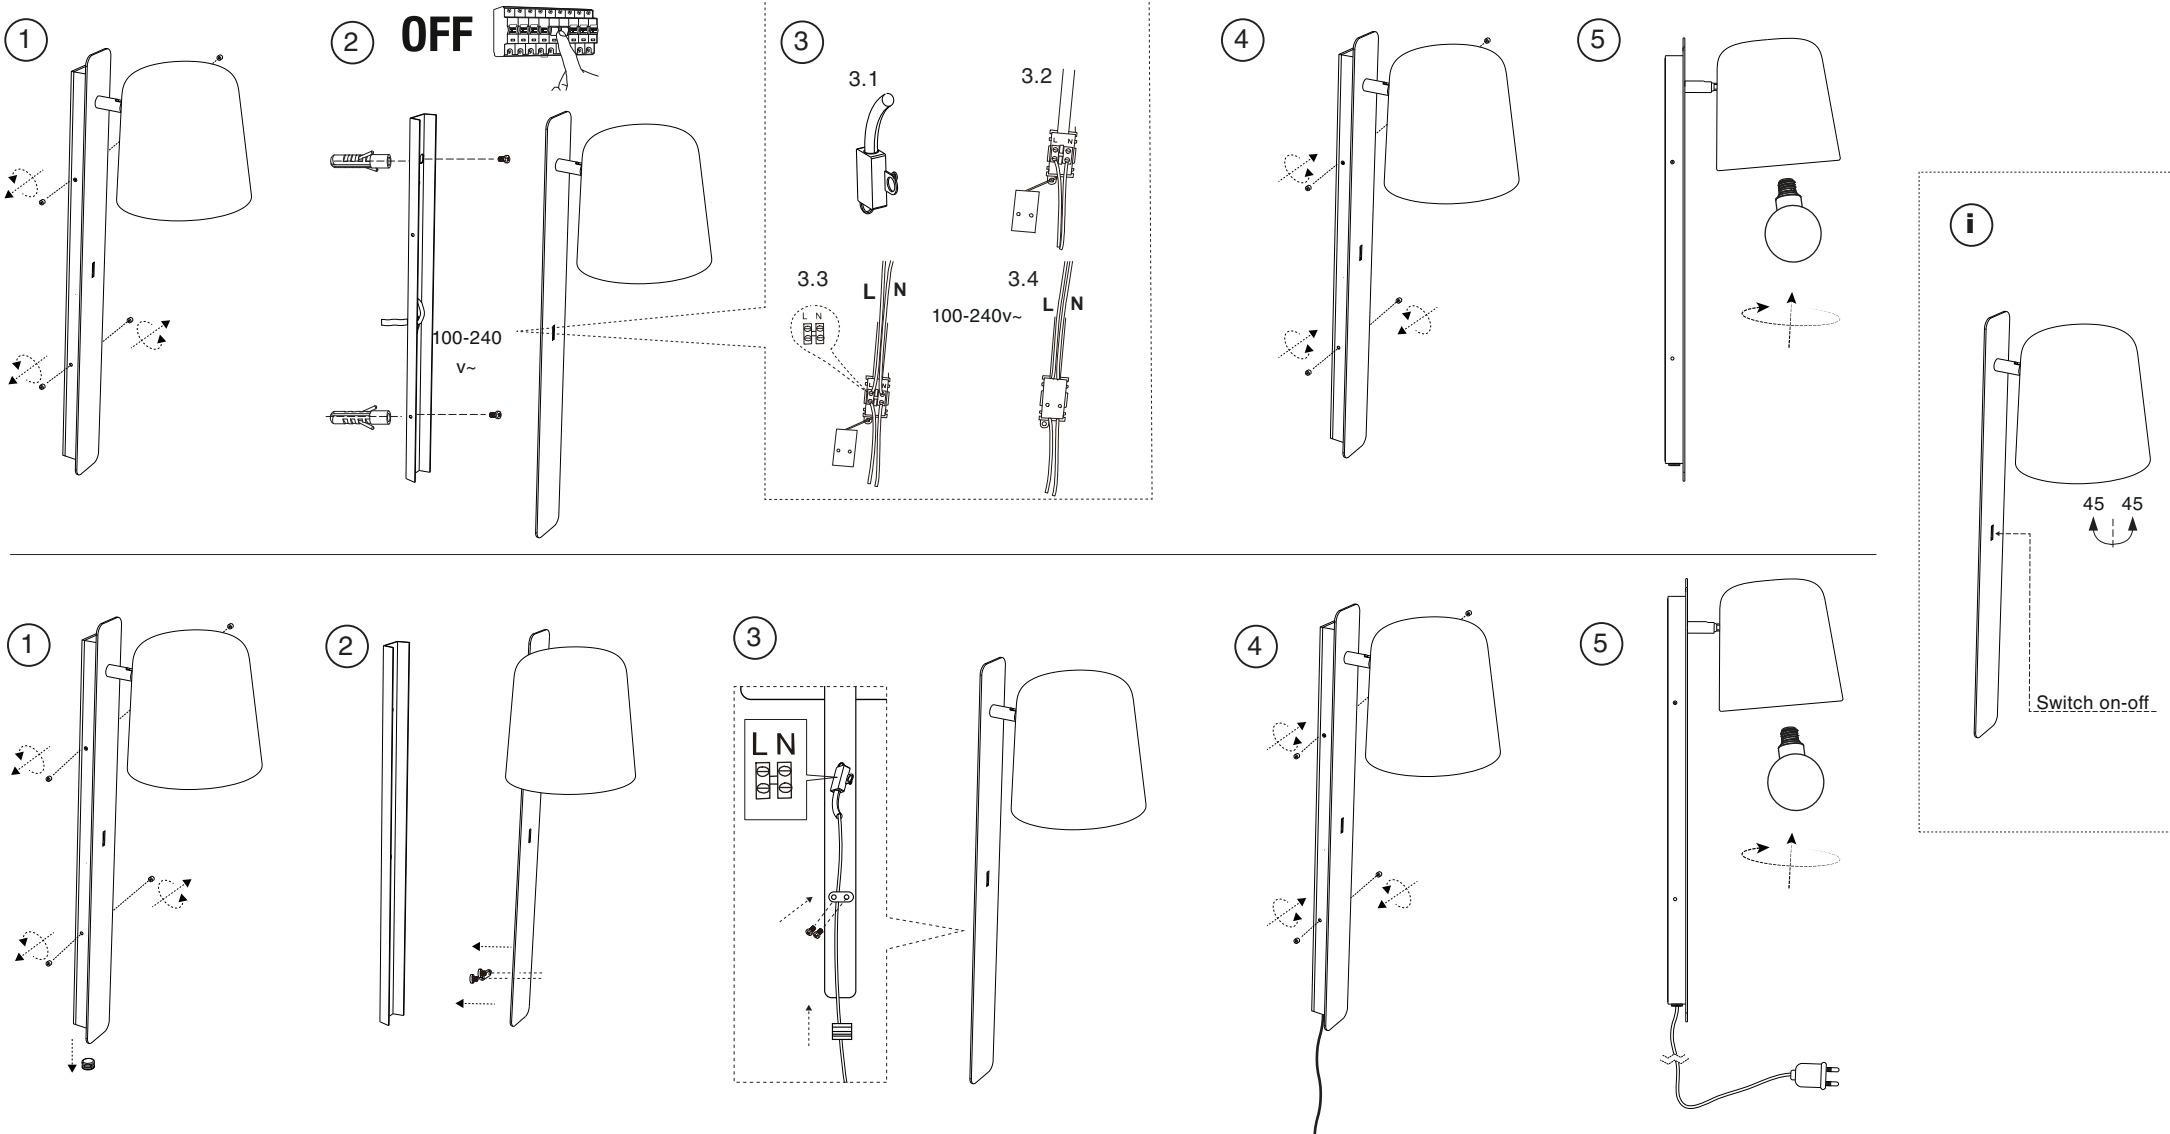

2 installation options:

TECHNICAL FEATURES

1 X E27 MAX 15W LED no incl.

	0,2m			100-240 V~	50/60 Hz	T _x 1,5m									Together we take care of the planet
--	------	--	--	---------------	-------------	------------------------	--	--	--	--	--	--	--	--	---