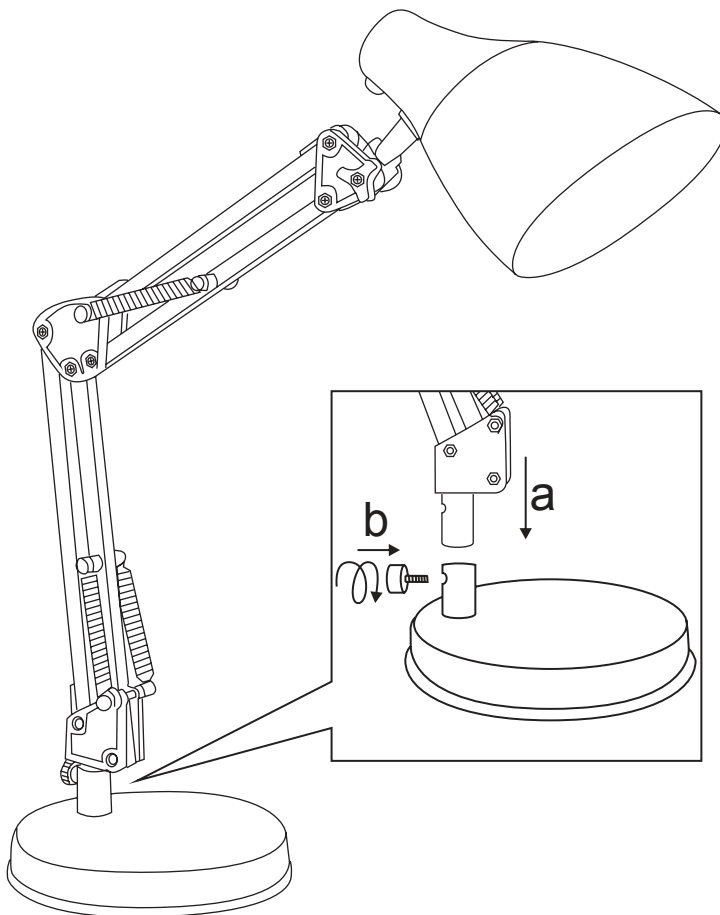

OFF

BOMBILLAS - BULBS

1 E27  Max.11W (no incl)

ICONOS - ICONES

CARACTERÍSTICAS ESPECÍFICAS
SPECIFIC FEATURES

220-240V ~ 50/60Hz