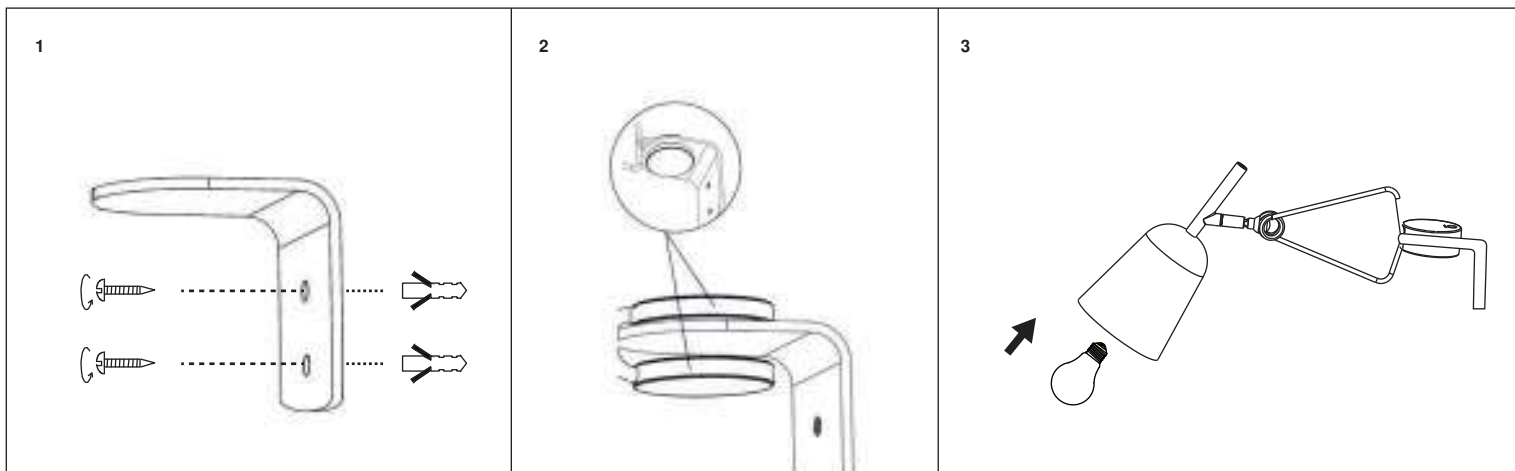

- ref. 51133 black+cream - negro+crema
- ref. 51134 chrome+white - cromo+blanco
- ref. 51135 white - blanco
- ref. 51136 grey+white - gris+blanco

studio: wall lamp accessory
ref. 51129

i refs. 51129, 51133, 51134, 51135, 51136
are sold separately
se venden por separado

LIGHT SOURCE - FUENTE DE LUZ

1 x E14 MAX 8W LED no incl

TECHNICAL FEATURES - CARACTERÍSTICAS TÉCNICAS

				100V-240V~50Hz/60Hz
	1,6m			