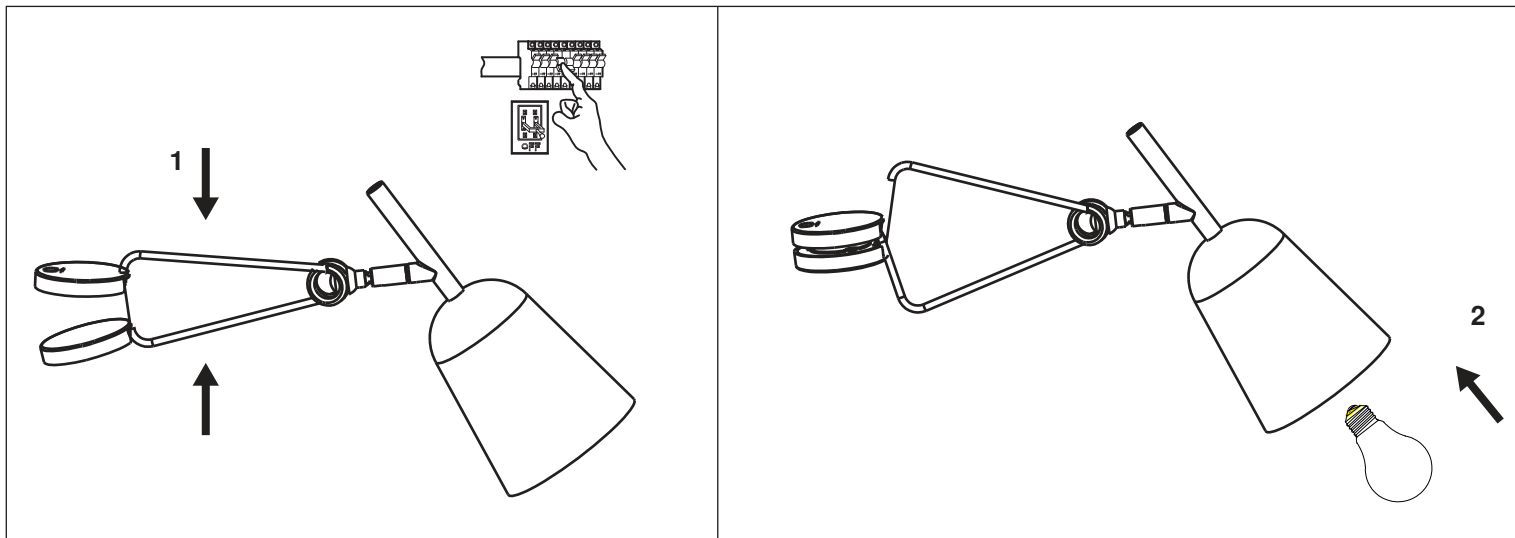

- ref. 51133 black+cream - negro+crema
- ref. 51134 chrome+white - cromo+blanco
- ref. 51135 white - blanco
- ref. 51136 grey+white - gris+blanco

studio: wall lamp accessory
ref. 51129

i refs. 51129, 51133, 51134, 51135, 51136
are sold separately
se venden por separado

LIGHT SOURCE - FUENTE DE LUZ

1 x E14 MAX 8W LED no incl

TECHNICAL FEATURES - CARACTERÍSTICAS TÉCNICAS

				100V-240V~50Hz/60Hz
	1,6m			