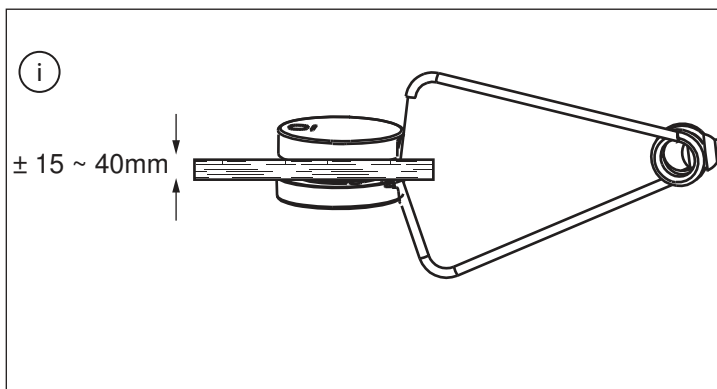

- ref. 51133 black+cream - negro+crema
- ref. 51134 chrome+white - cromo+blanco
- ref. 51135 white - blanco
- ref. 51136 grey+white - gris+blanco

studio: wall lamp accessory
ref. 51129

i refs. 51129, 51133, 51134, 51135, 51136
are sold separately
se venden por separado

LIGHT SOURCE - FUENTE DE LUZ

1 x E14 MAX 8W LED no incl

TECHNICAL FEATURES - CARACTERÍSTICAS TÉCNICAS

				100V-240V~50Hz/60Hz
	1,6m			