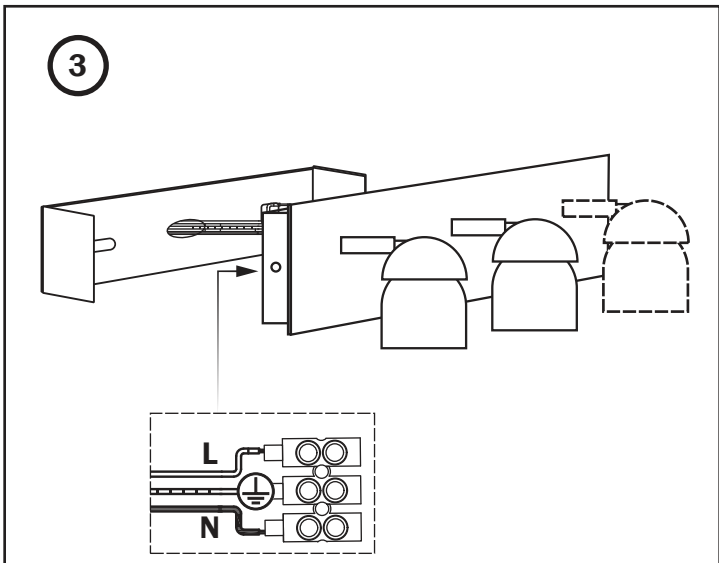

1 x GU10 MAX 8W LED not incl

**TECHNICAL FEATURES - CARACTERÍSTICAS TÉCNICAS**

IP20

100V-240V~50Hz/60Hz

LOREFAR, SL • Dinámica, nº1 • Polígono Industrial Santa Rita  
08755 Castellbisbal • Barcelona • Spain  
faro@lorefar.com • www.faro.es

**LIGHT SOURCE - FUENTE DE LUZ**

2 x GU10 MAX 8W LED not incl  
3 x GU10 MAX 8W LED not incl

**TECHNICAL FEATURES - CARACTERÍSTICAS TÉCNICAS**

	0,2m		100V-240V~50Hz/60Hz
--	------	--	---------------------