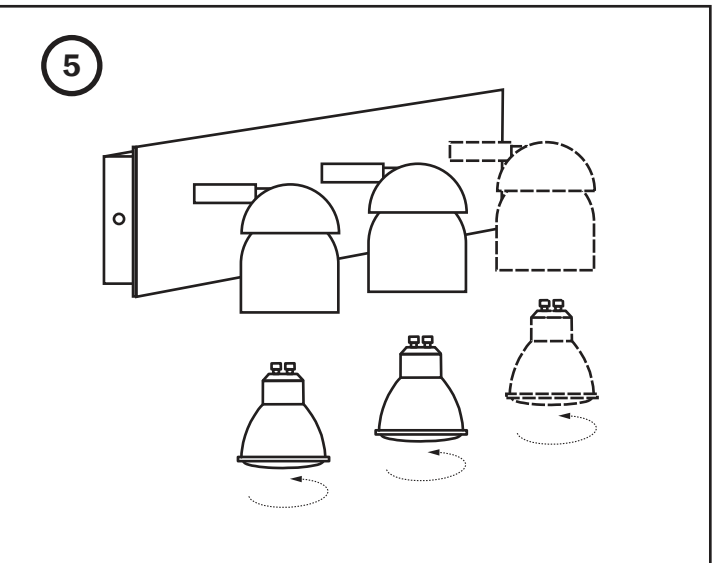

1 x GU10 MAX 8W LED not incl

**TECHNICAL FEATURES - CARACTERÍSTICAS TÉCNICAS**

IP20

100V-240V~50Hz/60Hz

LOREFAR, SL • Dinámica, nº1 • Polígono Industrial Santa Rita  
08755 Castellbisbal • Barcelona • Spain  
faro@lorefar.com • www.faro.es