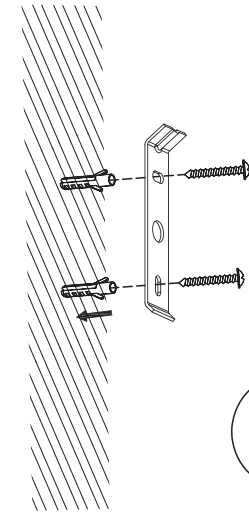

40660, 40661  
40662, 40663

1

2

OFF

3

4

5

**LIGHT SOURCE - FUENTE DE LUZ**

1 x GU10 MAX 8W LED not incl

**TECHNICAL FEATURES - CARACTERÍSTICAS TÉCNICAS**

IP20

100V-240V~50Hz/60Hz

LOREFAR, SL • Dinámica, nº1 • Polígono Industrial Santa Rita  
08755 Castellbisbal • Barcelona • Spain  
faro@lorefar.com • www.faro.es

**LIGHT SOURCE - FUENTE DE LUZ**

2 x GU10 MAX 8W LED not incl  
3 x GU10 MAX 8W LED not incl

**TECHNICAL FEATURES - CARACTERÍSTICAS TÉCNICAS**

	0,2m		100V-240V~50Hz/60Hz
--	------	--	---------------------