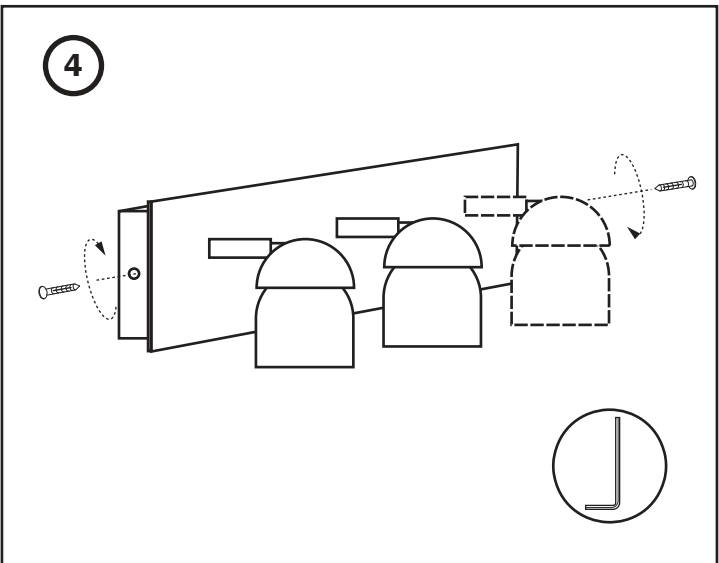

1 x GU10 MAX 8W LED not incl

**TECHNICAL FEATURES - CARACTERÍSTICAS TÉCNICAS**

IP20

100V-240V~50Hz/60Hz

LOREFAR, SL • Dinámica, nº1 • Polígono Industrial Santa Rita  
08755 Castellbisbal • Barcelona • Spain  
faro@lorefar.com • www.faro.es

**LIGHT SOURCE - FUENTE DE LUZ**

2 x GU10 MAX 8W LED not incl  
3 x GU10 MAX 8W LED not incl

**TECHNICAL FEATURES - CARACTERÍSTICAS TÉCNICAS**

	0,2m		100V-240V~50Hz/60Hz
--	------	--	---------------------