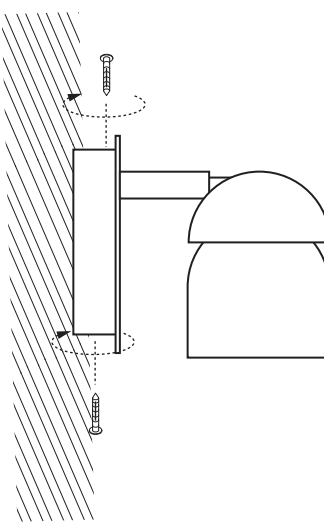

40660, 40661  
40662, 40663

1

2

OFF

3

4

5

**LIGHT SOURCE - FUENTE DE LUZ**

1 x GU10 MAX 8W LED not incl

**TECHNICAL FEATURES - CARACTERÍSTICAS TÉCNICAS**

IP20

100V-240V~50Hz/60Hz

LOREFAR, SL • Dinámica, nº1 • Polígono Industrial Santa Rita  
08755 Castellbisbal • Barcelona • Spain  
faro@lorefar.com • www.faro.es

**LIGHT SOURCE - FUENTE DE LUZ**

2 x GU10 MAX 8W LED not incl  
3 x GU10 MAX 8W LED not incl

**TECHNICAL FEATURES - CARACTERÍSTICAS TÉCNICAS**

	0,2m		100V-240V~50Hz/60Hz
--	------	--	---------------------