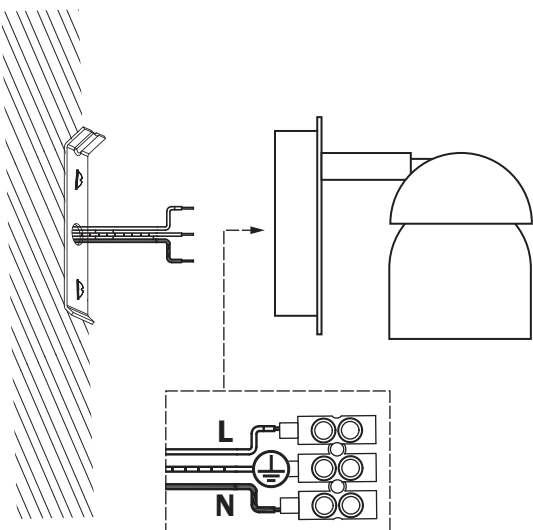

40660, 40661  
40662, 40663

1

2

OFF

3

4

5

**LIGHT SOURCE - FUENTE DE LUZ**

1 x GU10 MAX 8W LED not incl

**TECHNICAL FEATURES - CARACTERÍSTICAS TÉCNICAS**

IP20

100V-240V~50Hz/60Hz

LOREFAR, SL • Dinámica, nº1 • Polígono Industrial Santa Rita  
08755 Castellbisbal • Barcelona • Spain  
faro@lorefar.com • www.faro.es

**LIGHT SOURCE - FUENTE DE LUZ**

2 x GU10 MAX 8W LED not incl  
3 x GU10 MAX 8W LED not incl

**TECHNICAL FEATURES - CARACTERÍSTICAS TÉCNICAS**

	0,2m		100V-240V~50Hz/60Hz
--	------	--	---------------------