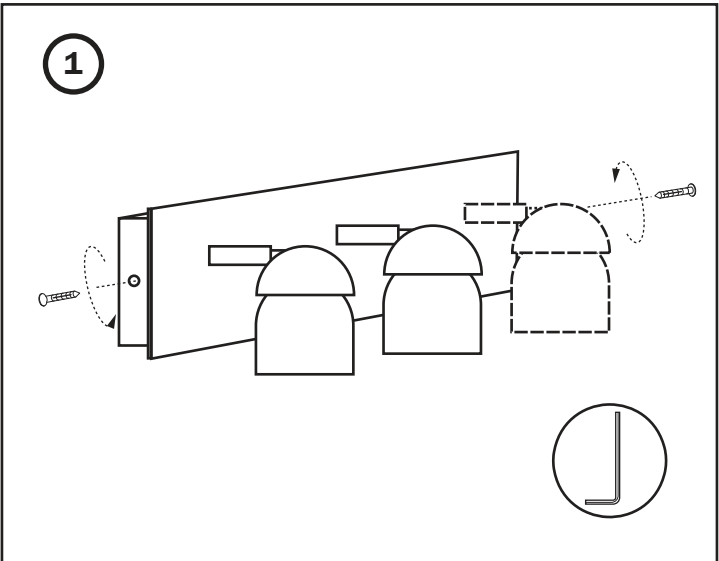

1 x GU10 MAX 8W LED not incl

**TECHNICAL FEATURES - CARACTERÍSTICAS TÉCNICAS**

IP20

100V-240V~50Hz/60Hz

LOREFAR, SL • Dinámica, nº1 • Polígono Industrial Santa Rita  
08755 Castellbisbal • Barcelona • Spain  
faro@lorefar.com • www.faro.es

**LIGHT SOURCE - FUENTE DE LUZ**

2 x GU10 MAX 8W LED not incl  
3 x GU10 MAX 8W LED not incl

**TECHNICAL FEATURES - CARACTERÍSTICAS TÉCNICAS**

	0,2m		100V-240V~50Hz/60Hz
--	------	--	---------------------