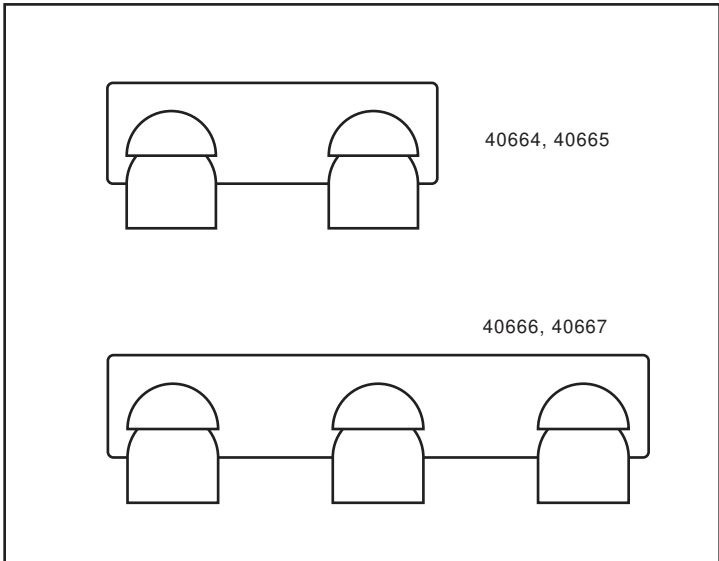

1 x GU10 MAX 8W LED not incl

**TECHNICAL FEATURES - CARACTERÍSTICAS TÉCNICAS**

IP20

100V-240V~50Hz/60Hz

LOREFAR, SL • Dinámica, nº1 • Polígono Industrial Santa Rita  
08755 Castellbisbal • Barcelona • Spain  
faro@lorefar.com • www.faro.es

**LIGHT SOURCE - FUENTE DE LUZ**

2 x GU10 MAX 8W LED not incl  
3 x GU10 MAX 8W LED not incl

**TECHNICAL FEATURES - CARACTERÍSTICAS TÉCNICAS**

	0,2m		100V-240V~50Hz/60Hz
--	------	--	---------------------