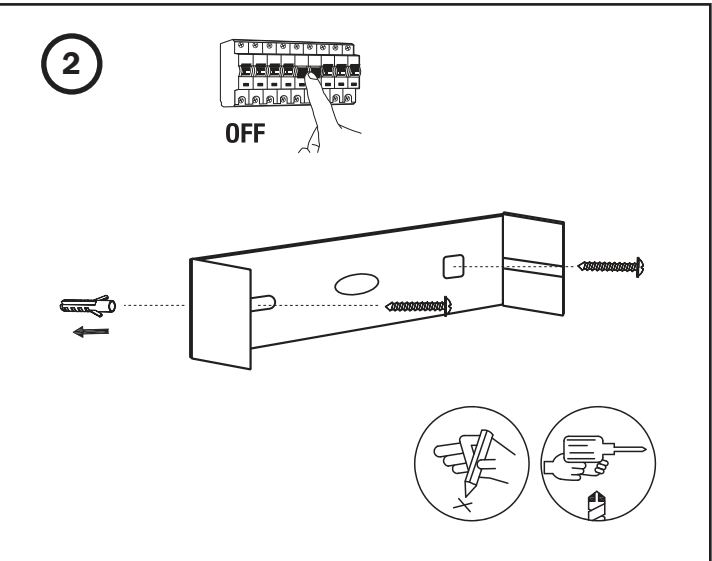

1 x GU10 MAX 8W LED not incl

**TECHNICAL FEATURES - CARACTERÍSTICAS TÉCNICAS**

IP20

100V-240V~50Hz/60Hz

LOREFAR, SL • Dinámica, nº1 • Polígono Industrial Santa Rita  
08755 Castellbisbal • Barcelona • Spain  
faro@lorefar.com • www.faro.es