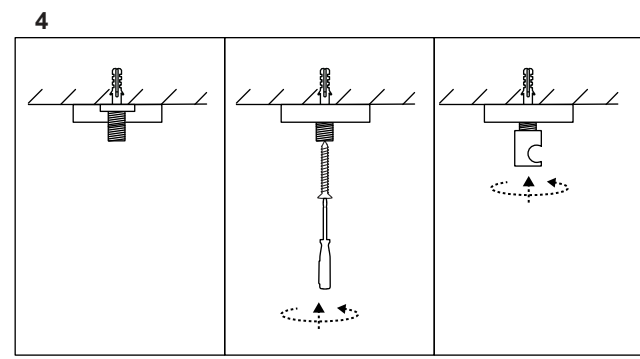

MINE SPACE

Restaurant & Bar
Product Design Awards
Winner

LIGHT SOURCE - FUENTE DE LUZ

E27 MAX 15W LED no incl

TECHNICAL FEATURES - CARACTERÍSTICAS TÉCNICAS

			IP20	100V-240V ~50Hz/60Hz
--	--	--	-------------	-------------------------