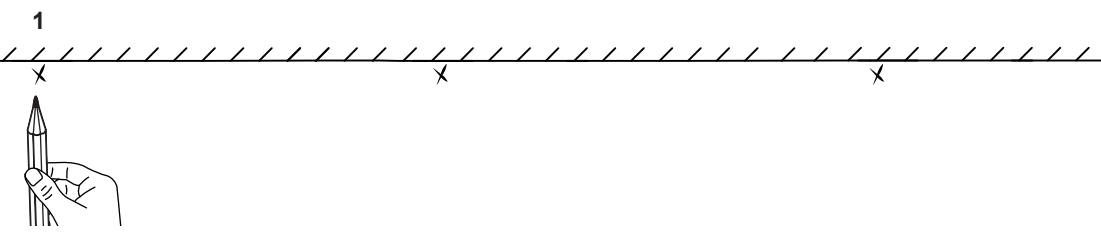

MINE SPACE

Restaurant & Bar
Product Design Awards
Winner

LIGHT SOURCE - FUENTE DE LUZ

E27 MAX 15W LED no incl

TECHNICAL FEATURES - CARACTERÍSTICAS TÉCNICAS

			IP20	100V-240V ~50Hz/60Hz
--	--	--	-------------	-------------------------