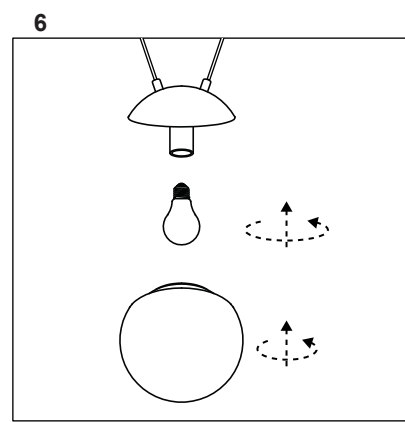

MINE SPACE

Restaurant & Bar
Product Design Awards
Winner

LIGHT SOURCE - FUENTE DE LUZ

E27 MAX 15W LED no incl

TECHNICAL FEATURES - CARACTERÍSTICAS TÉCNICAS

			IP20	100V-240V ~50Hz/60Hz
--	--	--	-------------	-------------------------