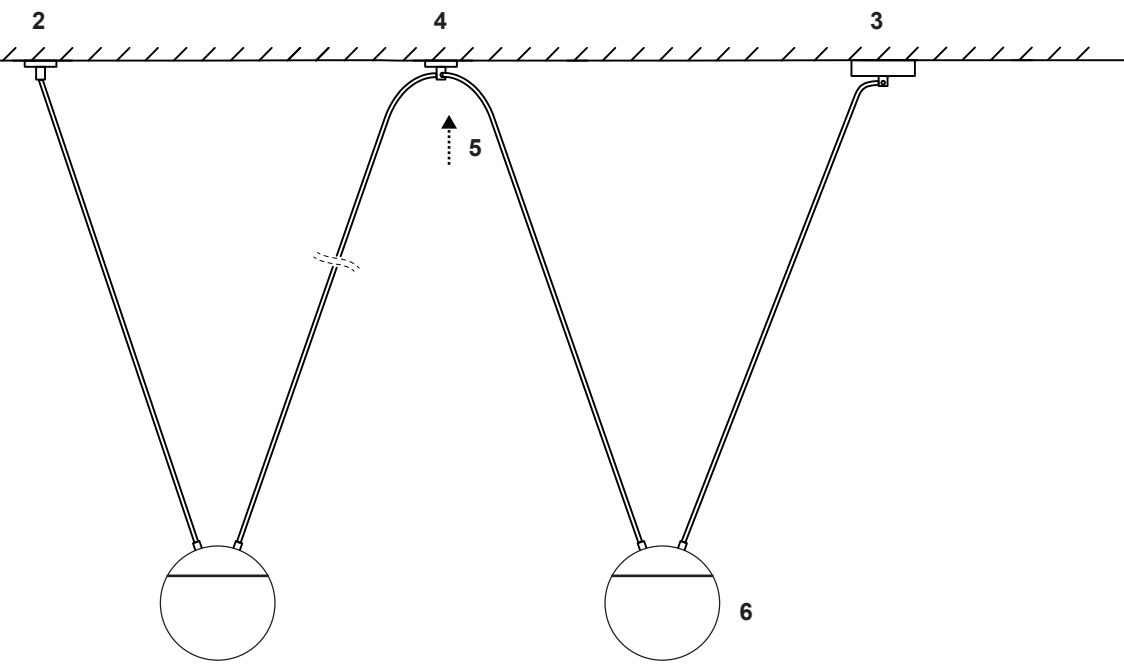

MINE SPACE

Restaurant & Bar
Product Design Awards
Winner

LIGHT SOURCE - FUENTE DE LUZ

E27 MAX 15W LED no incl

TECHNICAL FEATURES - CARACTERÍSTICAS TÉCNICAS

			IP20	100V-240V ~50Hz/60Hz
--	--	--	-------------	-------------------------