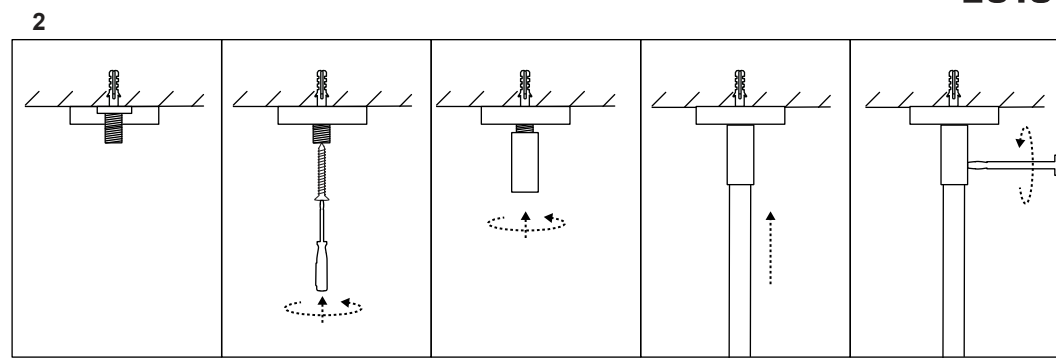

MINE SPACE

Restaurant & Bar
Product Design Awards
Winner

LIGHT SOURCE - FUENTE DE LUZ

E27 MAX 15W LED no incl

TECHNICAL FEATURES - CARACTERÍSTICAS TÉCNICAS

			IP20	100V-240V ~50Hz/60Hz
--	--	--	-------------	-------------------------