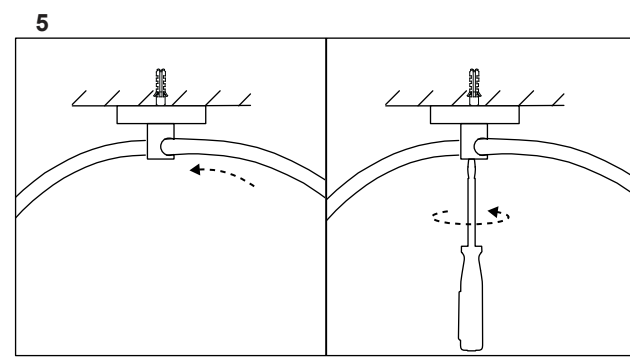

MINE SPACE

Restaurant & Bar
Product Design Awards
Winner

LIGHT SOURCE - FUENTE DE LUZ

E27 MAX 15W LED no incl

TECHNICAL FEATURES - CARACTERÍSTICAS TÉCNICAS

			IP20	100V-240V ~50Hz/60Hz
--	--	--	-------------	-------------------------