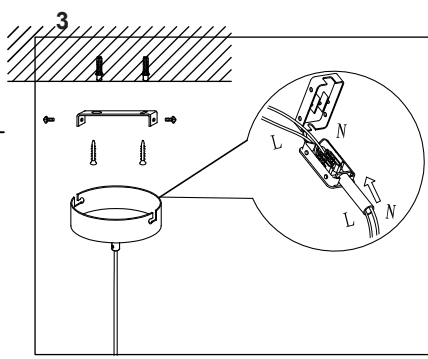

MINE SPACE

Restaurant & Bar
Product Design Awards
Winner

LIGHT SOURCE - FUENTE DE LUZ

E27 MAX 15W LED no incl

TECHNICAL FEATURES - CARACTERÍSTICAS TÉCNICAS

			IP20	100V-240V ~50Hz/60Hz
--	--	--	-------------	-------------------------