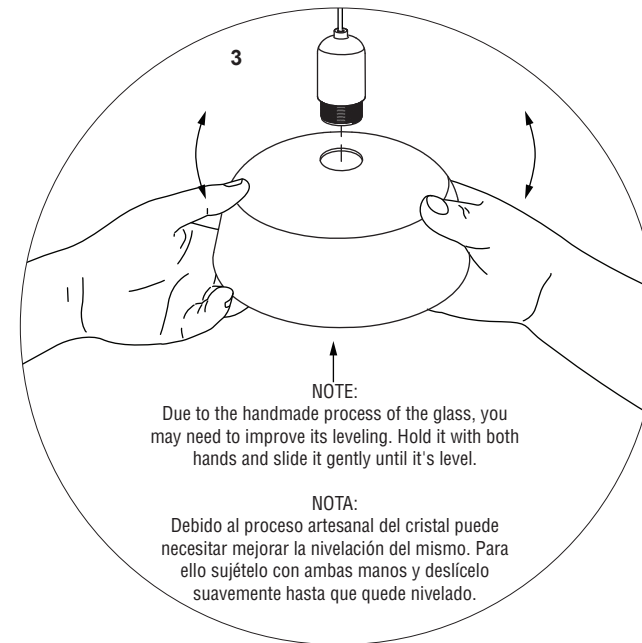

i

**Technical Features**

E27 MAX 7 x 15W LED

Together we take care of the planet

When the luminaire reaches its end of life, take it to the nearest clean point.  
Recicle la luminaria en el punto verde cuando ésta llegue al final de su vida útil.

100V-240V~  
50Hz/60Hz

1

**TECHNICAL FEATURES**

1 X E27 G45 MAX 15W LED no incl.

Together we take care of the planet

When the luminaire reaches its end of life, take it to the nearest clean point. Recycle la luminaria en el punto verde cuando ésta llegue al final de su vida útil.