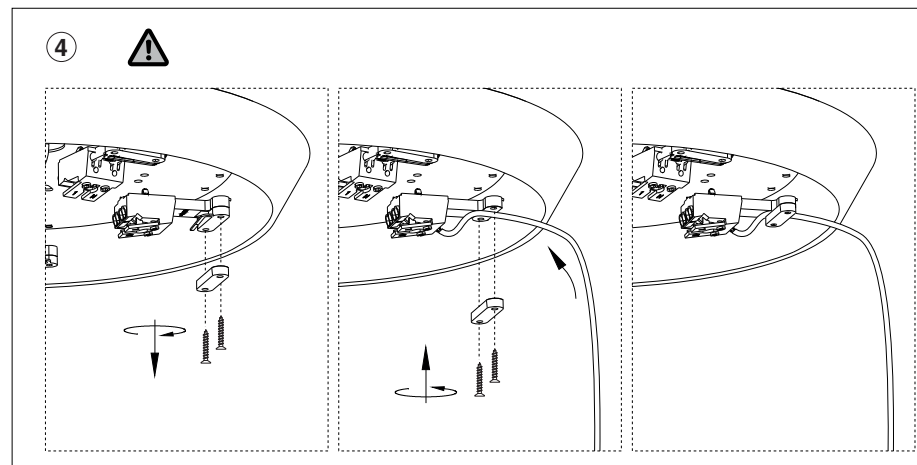

i

**Technical Features**

E27 MAX 7 x 15W LED

Together we take care of the planet

When the luminaire reaches its end of life, take it to the nearest clean point.  
Recicle la luminaria en el punto verde cuando ésta llegue al final de su vida útil.

100V-240V~  
50Hz/60Hz

1

**TECHNICAL FEATURES**

1 X E27 G45 MAX 15W LED no incl.

Together we take care of the planet

When the luminaire reaches its end of life, take it to the nearest clean point. Recycle la luminaria en el punto verde cuando ésta llegue al final de su vida útil.