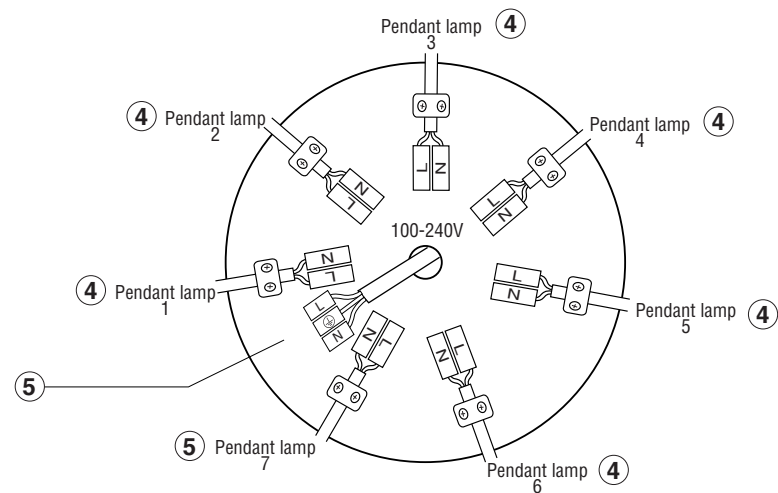

i

**Technical Features**

E27 MAX 7 x 15W LED

Together we take care of the planet

When the luminaire reaches its end of life, take it to the nearest clean point.  
Recicle la luminaria en el punto verde cuando ésta llegue al final de su vida útil.

100V-240V~  
50Hz/60Hz

1

**TECHNICAL FEATURES**

1 X E27 G45 MAX 15W LED no incl.

Together we take care of the planet

When the luminaire reaches its end of life, take it to the nearest clean point. Recycle la luminaria en el punto verde cuando ésta llegue al final de su vida útil.