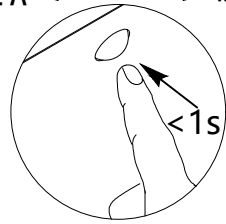

Press > 2s

→ Mode : A

Mode : A ←

→ Mode : B

< 1s

Mode : A

Mode : B

Press > 2s

→ OFF

8-12h

2M

Max.5M

90°

~1.7M

Mode : A

90°
100%
brightness