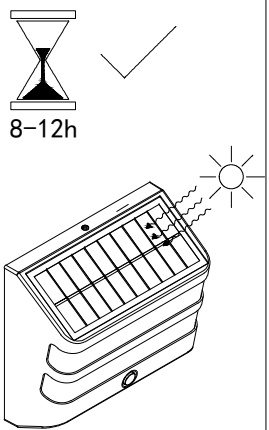

Press > 2s

→ Mode : A

Mode : A ←

→ Mode : B

< 1s

Mode : A

Mode : B

Press > 2s

→ OFF

8-12h

2M

Max.5M

90°

~1.7M

Mode : A

90°
100%
brightness