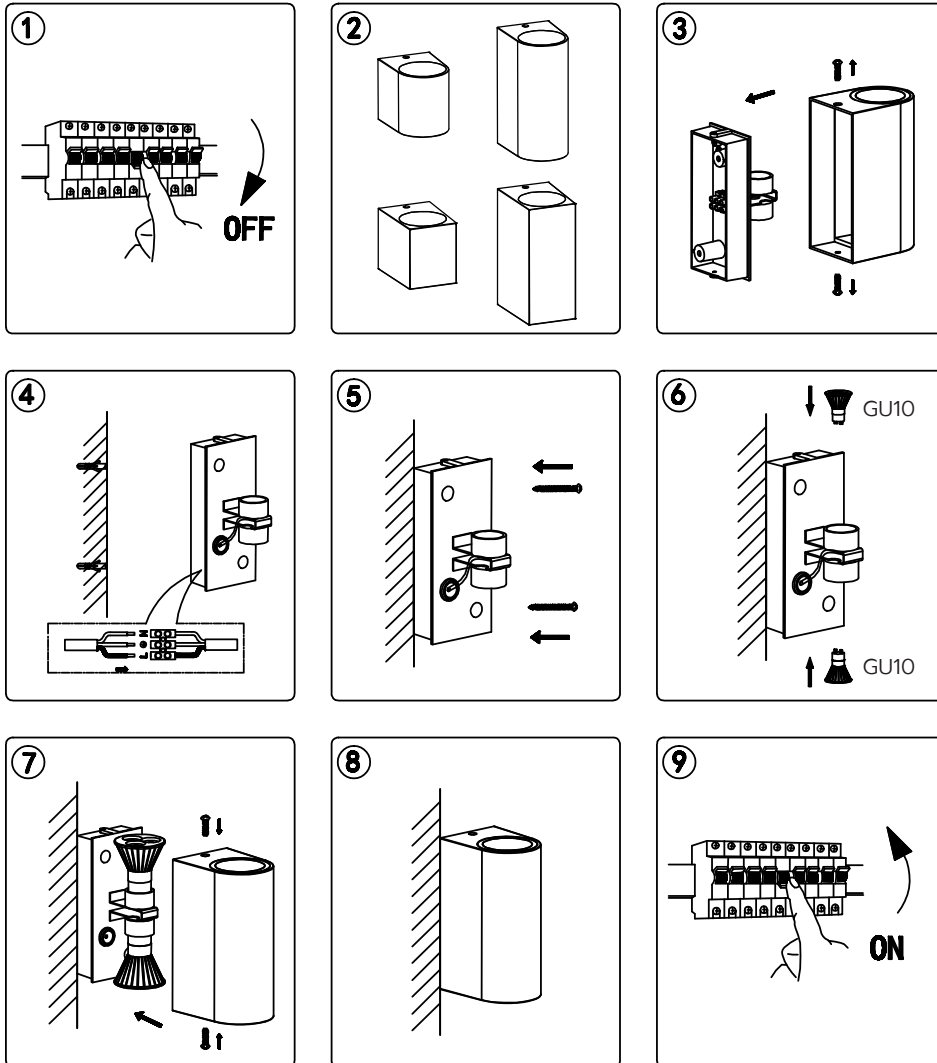

Applique GU10 / GU10 socket Applique

Montaggio / Installation

Rimuovere le viti che fissano il portalamпада, quindi estrarlo.  
Montare le lampadine e richiudere.

*Remove the screws that secure the socket, then pull it out.  
Mount the bulbs and close.*

**FASE (nero)**

**TERRA (giallo/verde)**

**NEUTRO (blu)**

Scatola di giunzione inclusa

**INPUT: 230VAC 50/60Hz**

AXO-1GU10 / AXO-1GU10S MAX **35W GU10**  
AXO-2GU10 / AXO-2GU10S MAX **2x35W GU10**

**IT** Applique in alluminio adatta per negozi ed esposizioni, ma anche per angoli di arredamento in casa e a tutti gli ambienti interni, anche umidi, ed esterni in condizioni protette, grazie al suo grado di protezione IP44. Dotata di scatola di giunzione e vetro diffusore opale.