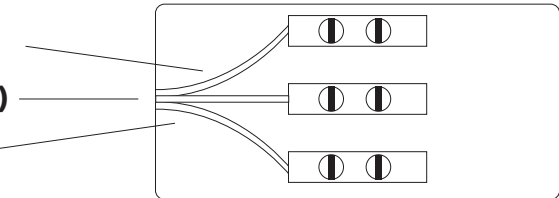

Applique GU10 / GU10 socket Applique

Montaggio / Installation

Rimuovere le viti che fissano il portalamпада, quindi estrarlo.  
Montare le lampadine e richiudere.

*Remove the screws that secure the socket, then pull it out.  
Mount the bulbs and close.*

**FASE (nero)**

**TERRA (giallo/verde)**

**NEUTRO (blu)**

Scatola di giunzione inclusa

**INPUT: 230VAC 50/60Hz**

AXO-1GU10 / AXO-1GU10S MAX **35W GU10**  
AXO-2GU10 / AXO-2GU10S MAX **2x35W GU10**

**IT** Applique in alluminio adatta per negozi ed esposizioni, ma anche per angoli di arredamento in casa e a tutti gli ambienti interni, anche umidi, ed esterni in condizioni protette, grazie al suo grado di protezione IP44. Dotata di scatola di giunzione e vetro diffusore opale.