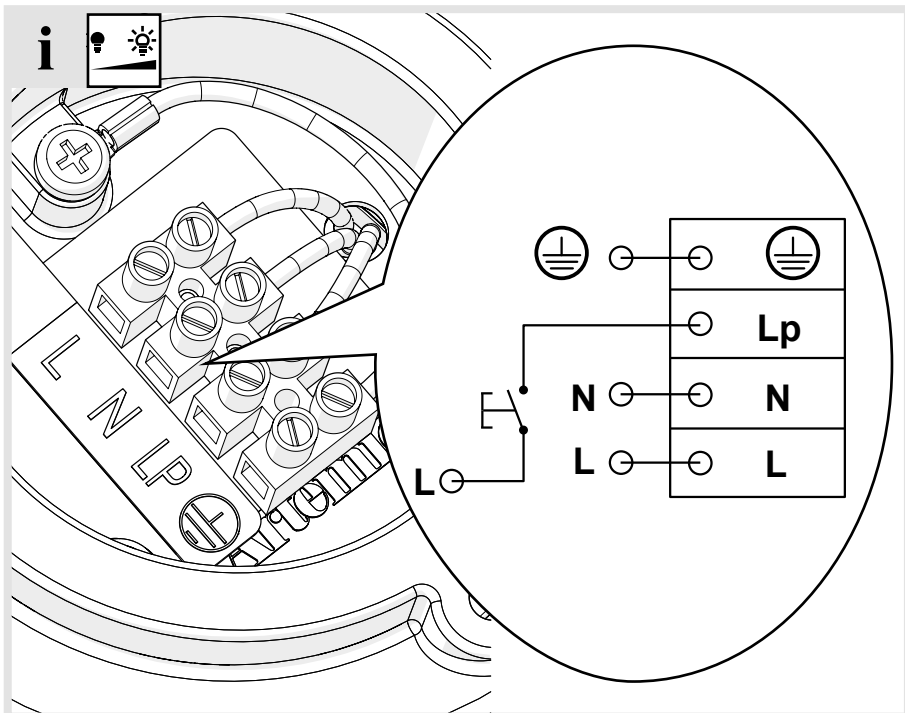

Artemide®

Nur mini

design
Ernesto Gismondi

i

		IP40		LED 0
UK CA				

1

2

3

4

8

9

10

11

i

Artemide®

Artemide