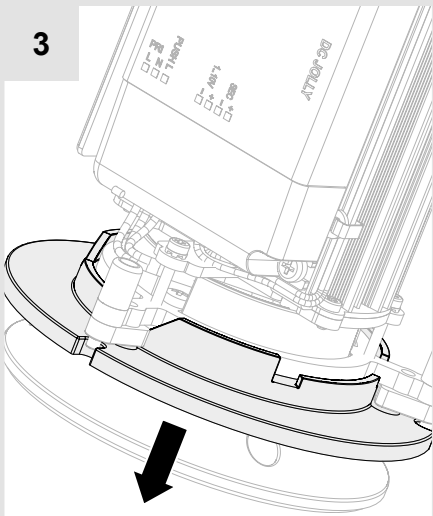

Artemide®

Nur mini

design
Ernesto Gismondi

i

		IP40		LED 0
UK CA				

1

2

3