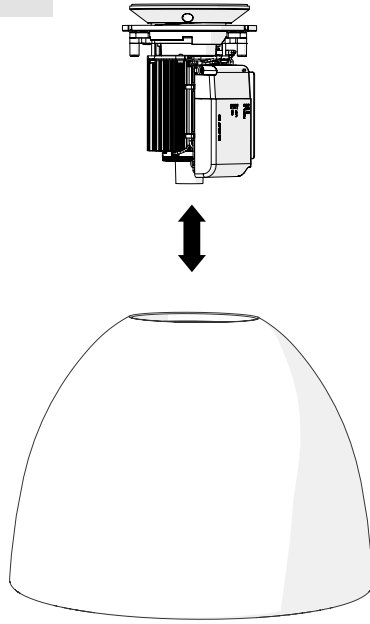

Artemide®

Nur mini

design
Ernesto Gismondi

i

		IP40		LED 0
UK CA				

1

2

3