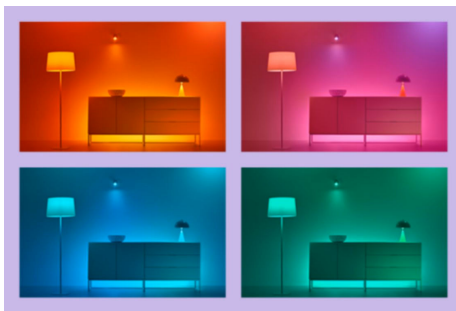

Gradient stojací lampa

Stojací lampa WiZ Gradient promění váš prostor. Technologie RGBIC vás ohromí úžasným mnohobarevným světlem, které prozáří celou místnost. Je elegantní a minimalistické, takže se hodí do každého rohu. Přizpůsobitelné přednastavené režimy vám zase umožňují si vybrat mezi dynamickými animacemi nebo jemnou statickou zář. Můžete dokonce nechat svítidlo pulzovat do rytmu hudby nebo sladit barvy s vaší televizní obrazovkou (je potřeba HDMI Sync Box).

Milióny barev a měnící se světelné režimy vám zpříjemní den

Vyberte si libovolnou barvu světla, která se vám líbí, nebo prostě využijte dynamický režim, který jsme vám připravili. Například režimy Ohniště nebo Oceán dokážou navodit úžasnou atmosféru, která vám zvedne náladu.