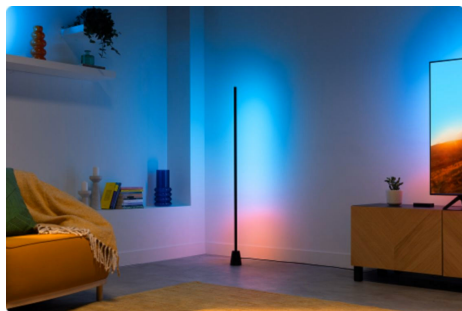

Gradient stojací lampa

Stojací lampa WiZ Gradient promění váš prostor. Technologie RGBIC vás ohromí úžasným mnohobarevným světlem, které prozáří celou místnost. Je elegantní a minimalistické, takže se hodí do každého rohu. Přizpůsobitelné přednastavené režimy vám zase umožňují si vybrat mezi dynamickými animacemi nebo jemnou statickou zář. Můžete dokonce nechat svítidlo pulzovat do rytmu hudby nebo sladit barvy s vaší televizní obrazovkou (je potřeba HDMI Sync Box).

Milióny barev a měnící se světelné režimy vám zpříjemní den

Vyberte si libovolnou barvu světla, která se vám líbí, nebo prostě využijte dynamický režim, který jsme vám připravili. Například režimy Ohniště nebo Oceán dokážou navodit úžasnou atmosféru, která vám zvedne náladu.

Působivé prostorové osvětlení

Synchronizujte si světla s hudbou a videem (potřebujete HDMI sync box) a užijte si doma dokonalou zábavu. Funkce Sync je ideální pro filmy a hraní her, protože dokáže navodit skutečně strhující atmosféru jako v kině.

Ohromující efekt světelného přechodu

Užijte si krásu světelných přechodů s plynulým prolínáním různých barev a fascinujícím světelným efektem. Tento dynamický prvek vnese do každé místnosti spoustu zářivé energie.