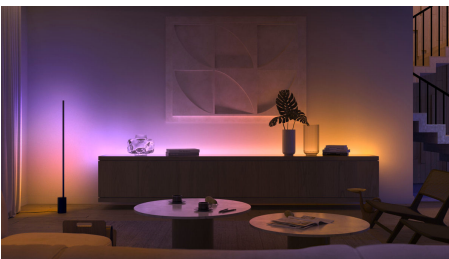

Snadné a chytré osvětlení

- Ovládejte aplikací Bluetooth až 10 světel
- Vytvořte si zážitky šité na míru s barevným chytrým světlem
- Získejte ideální světelná schémata pro vaše každodenní činnosti
- Hue Bridge vám nabídne kompletní nabídku funkcí pro chytré osvětlení
- Ovládejte světla hlasem*

Přednosti

Ovládejte aplikací Bluetooth až 10 světel

Aplikace Hue Bluetooth vám umožňuje ovládat chytré osvětlení Hue v jedné místnosti u vás doma. Můžete přidat až deset chytrých světel a ovládat je jednoduchým stisknutím tlačítka na vašem mobilním zařízení.

Vytvořte si zážitky šité na míru s barevným chytrým světlem

Proměňte svůj domov s více než 16 miliony barev a ihned vytvořte správnou atmosféru pro každou událost. Jediným stisknutím tlačítka můžete nastavit slavnostní náladu na večírek, proměnit váš obývací pokoj v kino, vylepšit váš domov s barevnými akcenty a mnohem více.